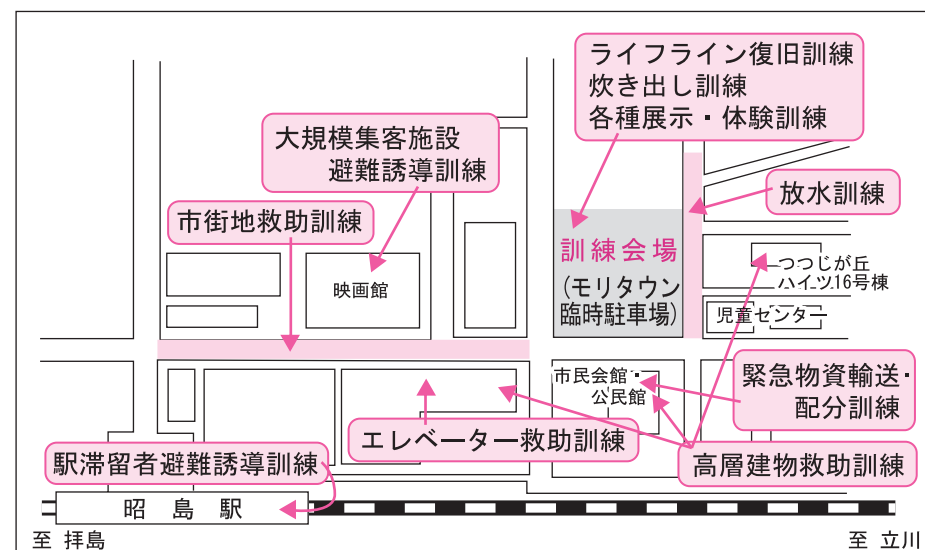

地震だ！ いざというときのために

東京都・昭島市・福生市・武蔵村山市・

羽村市・瑞穂町合同総合防災訓練

◇日時 9月1日(土)の午前9時から
◇会場 昭島駅北口周辺ほか市内8か所

▲東京都と町田市が合同で実施した総合防災訓練(平成17年)

昭島市は、毎年8月に総合防災訓練を行っています。今年も、9月1日の「防災の日」に東京都と福生市、武蔵村山市、羽村市、瑞穂町と合同で、防災関係機関と連携した大規模な訓練を行います。この訓練で、国の中央防災会議や東京都防災会議の首都直下地震の被害想定に基づき、市や関係機関の応急対策を検証します。

- 昭島市では、昭島駅北口周辺をメイン会場として、次の訓練などを行う予定です。
- * 駅や大規模施設からの避難訓練
- * 多重衝突事故からの救助訓練
- * 高層建物からの救助訓練
- * 支援物資の輸送・受け入れ訓練
- * 帰宅困難者への支援訓練

▼メイン会場(昭島駅北口周辺)

メイン会場周辺では、道路を使用した訓練などのため、交通規制を行う予定です。詳しくは「広報あきしま」8月15日号でお知らせします。また、防災訓練に伴うサイレンやヘリコプターによる風・飛来音などでご迷惑をおかけしますが、ご理解・ご協力をお願いします。

家庭での訓練

午前9時にマグニチュード7.3の地震が発生したとの想定で、防災行政無線で地震発生時の放送を行います。家庭で次の訓練を行ってください。

- * 火を消して、消火器などの位置を確認する

* テーブルの下などに避難して家具などの転倒から身を守る
* 隣近所でも声をかけ合い、周囲の安全を確認する

会場での訓練

家庭での訓練に続いて、午前9時15分に、防災行政無線で避難の放送を行います。近くの会場で行う訓練に参加してください。

メイン会場として昭島駅北口周辺で大規模な訓練を実施するほか、多くの市民の方に参加していただくため、8か所に初期消火などの初動訓練を体験できる会場を設けます(雨天の場合は体育館で実施)。

大地震が発生したら、まず自分の身は自分で守らなければなりません。災害発生時に正しい判断と行動ができるよう、この機会に参加してください。

◎メイン会場 モリタウン臨時駐車場
市市民会館北側(富士見ヶ丘団地自治会、都営中神アパルト自治会、都営中神第二団地自治会、富士見町自治会、新栄会、昭島東部自治会、昭和伸栄自治会、昭島第一公務員住宅自治会、昭島住宅自治会、昭島中央自治会、上の原自治会、光華小前自治会、あさひ自治会、緑親交会、上川原自治会、昭島駅前上友自治会、仲よし自治会、昭和一丁目自治会、松原町一