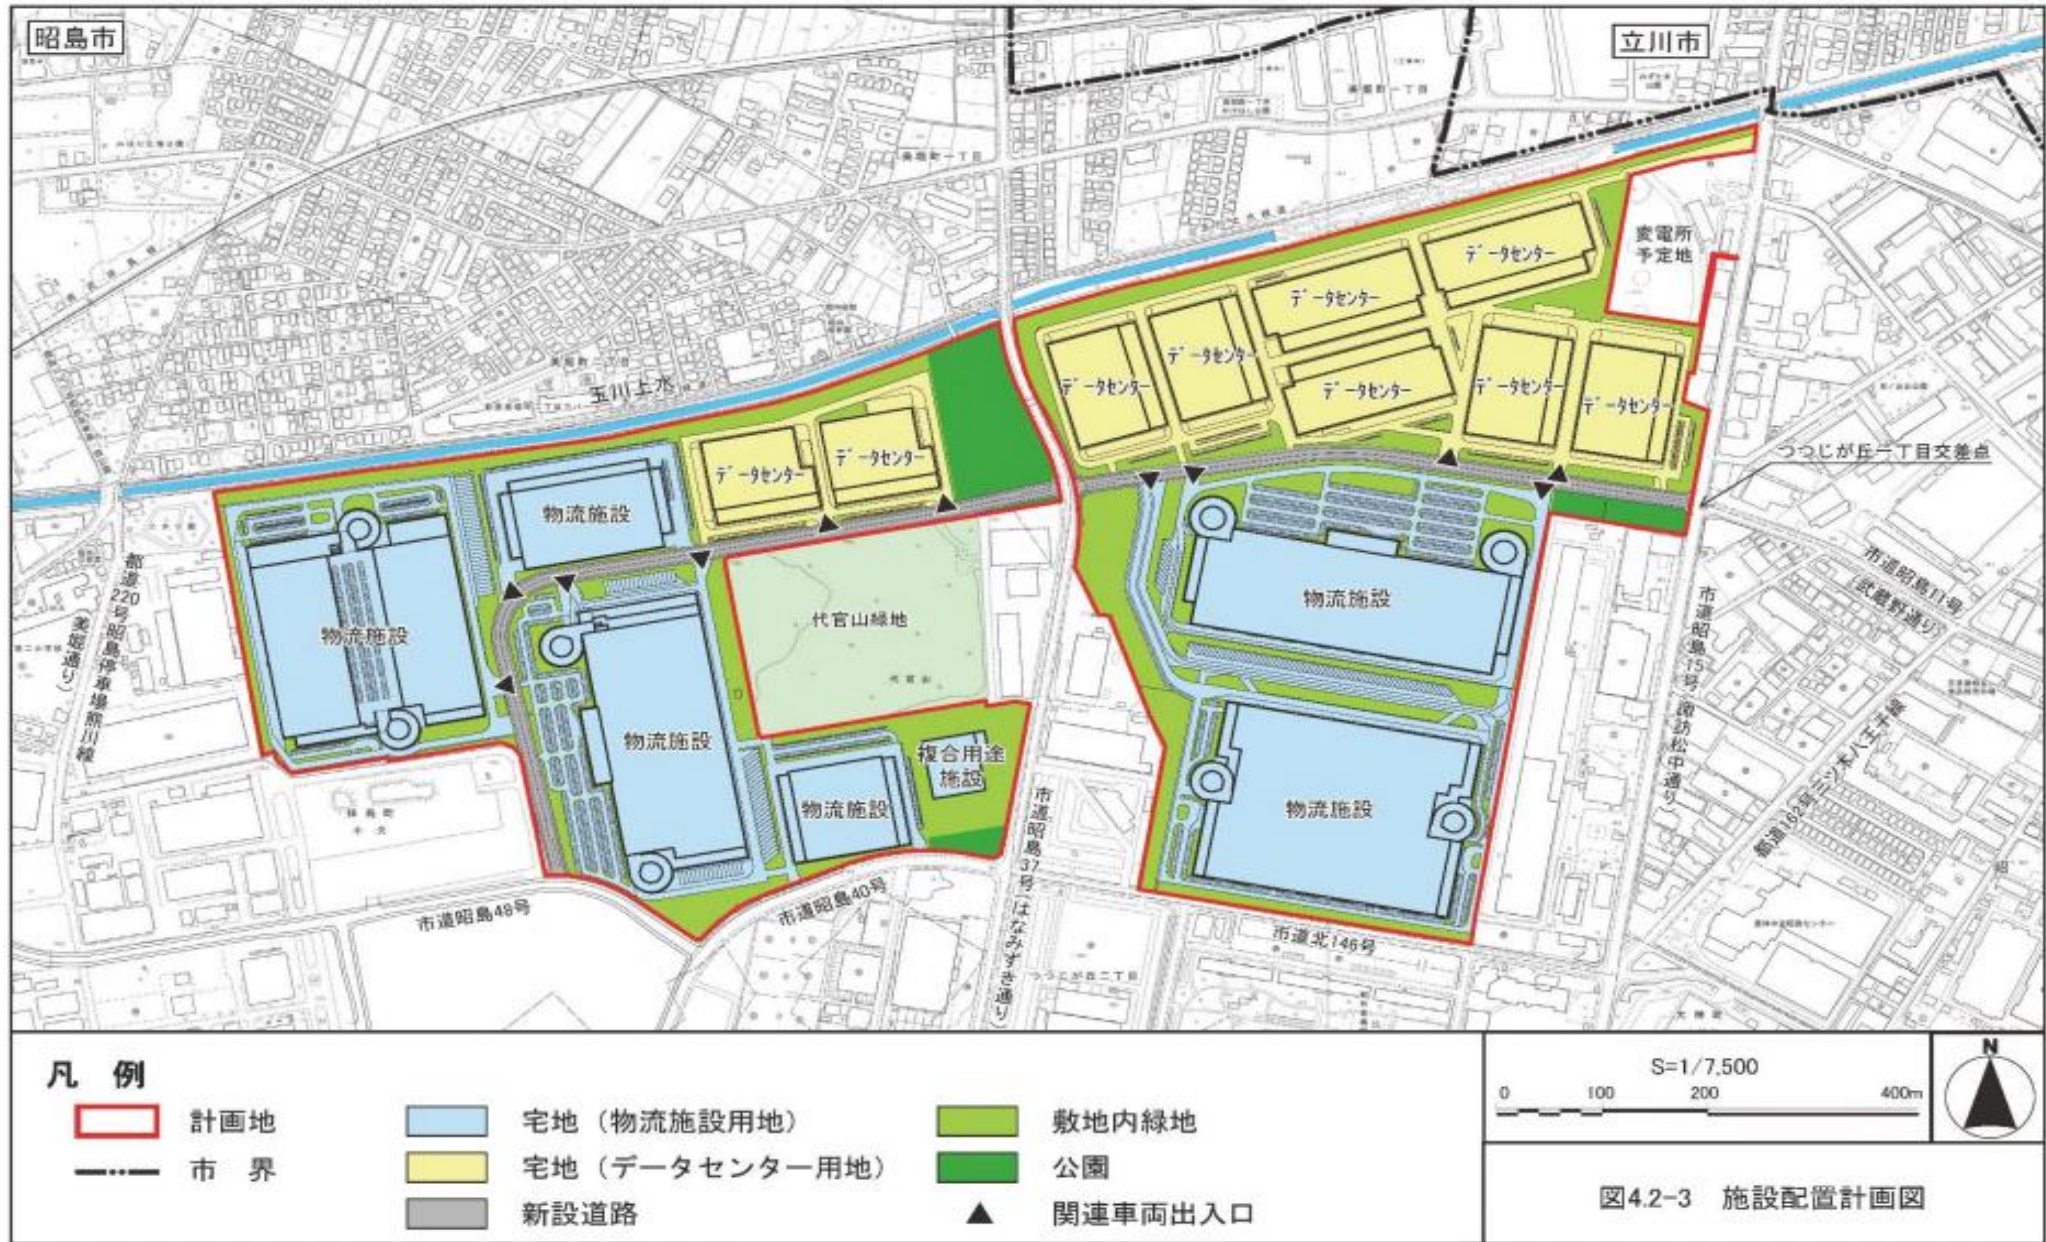

GLP昭島プロジェクト 施設配置計画図

※本資料は、「GLP昭島プロジェクト」環境影響評価調査計画書より、事業者である「日本GLP株式会社」の許可を得て複製したものです。