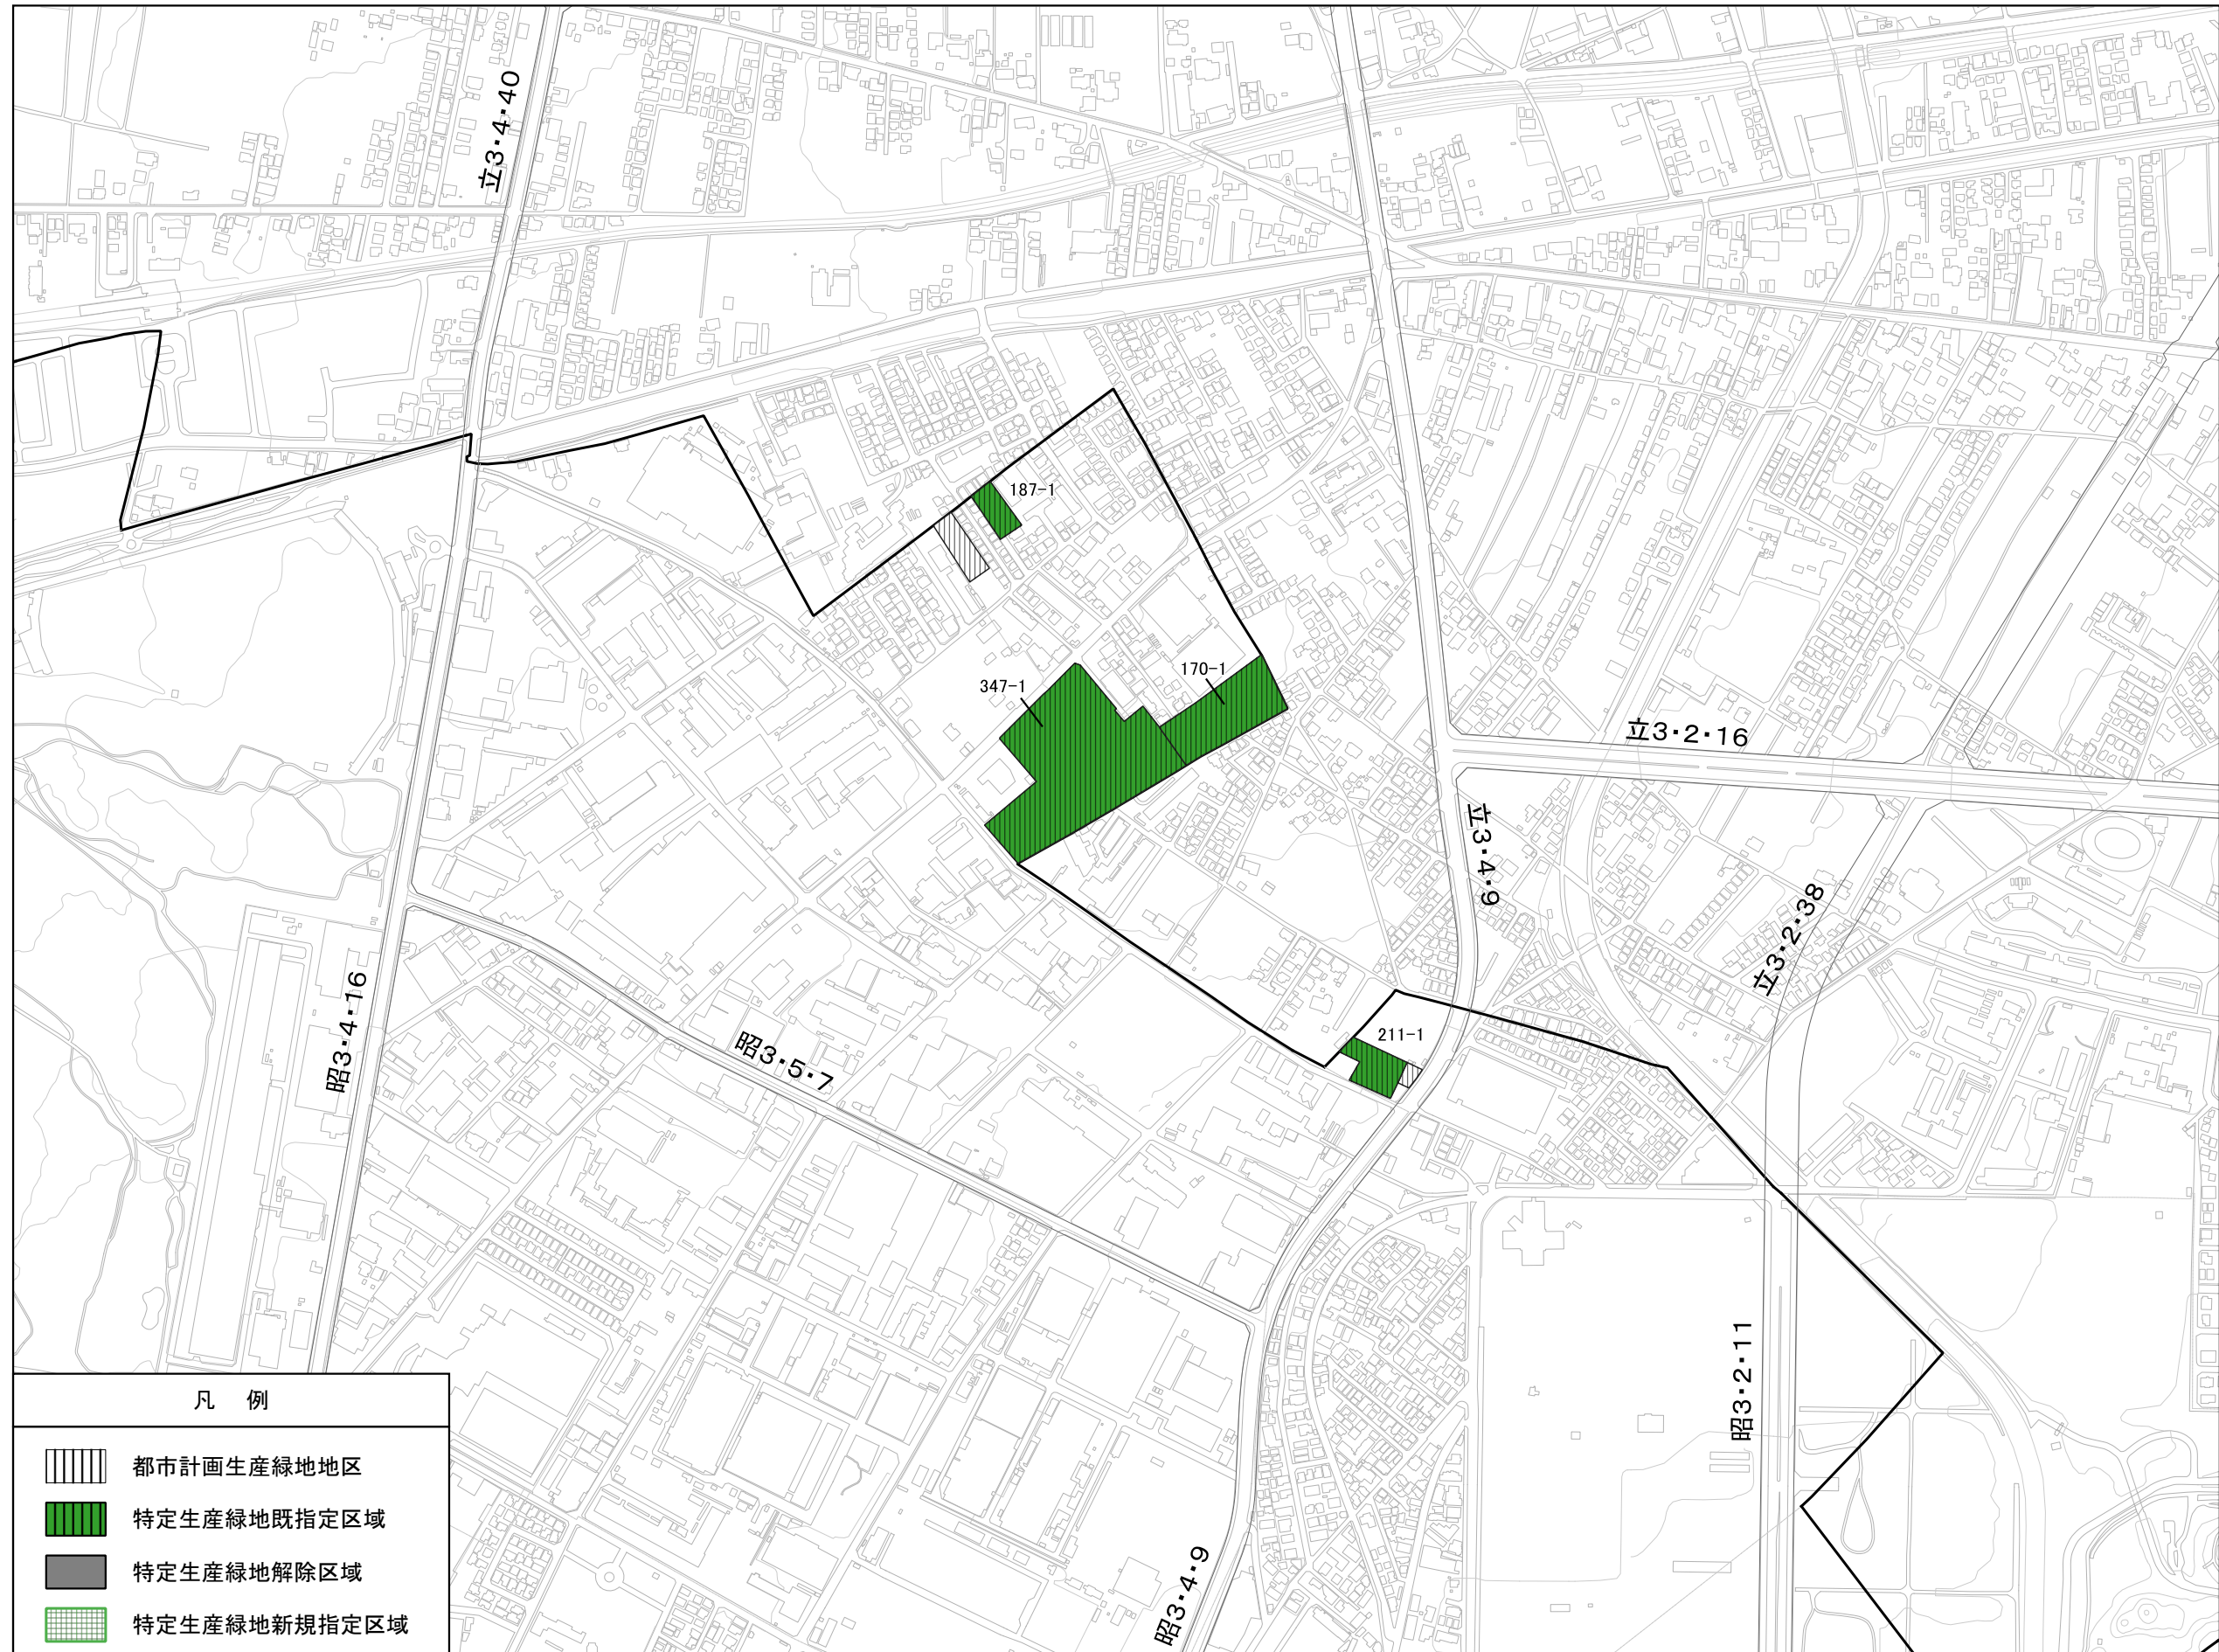

特定生産緑地（昭島市） 指定図

天王橋

熊川	美堀町	天王橋	砂川
拝島	昭島	中神	昭和記念公園
滝山町	大神町	多摩大橋	西立川

図面番号：2/7

この地図は、東京都知事の承認を受けて、東京都縮尺2,500分の1地形図を利用して作成したものである。(承認番号)5都市基交著第93号 (承認番号)3都市基街都第147号、令和3年7月28日

1:6,000(A3)

0 100 200 m

令和6年1月1日時点