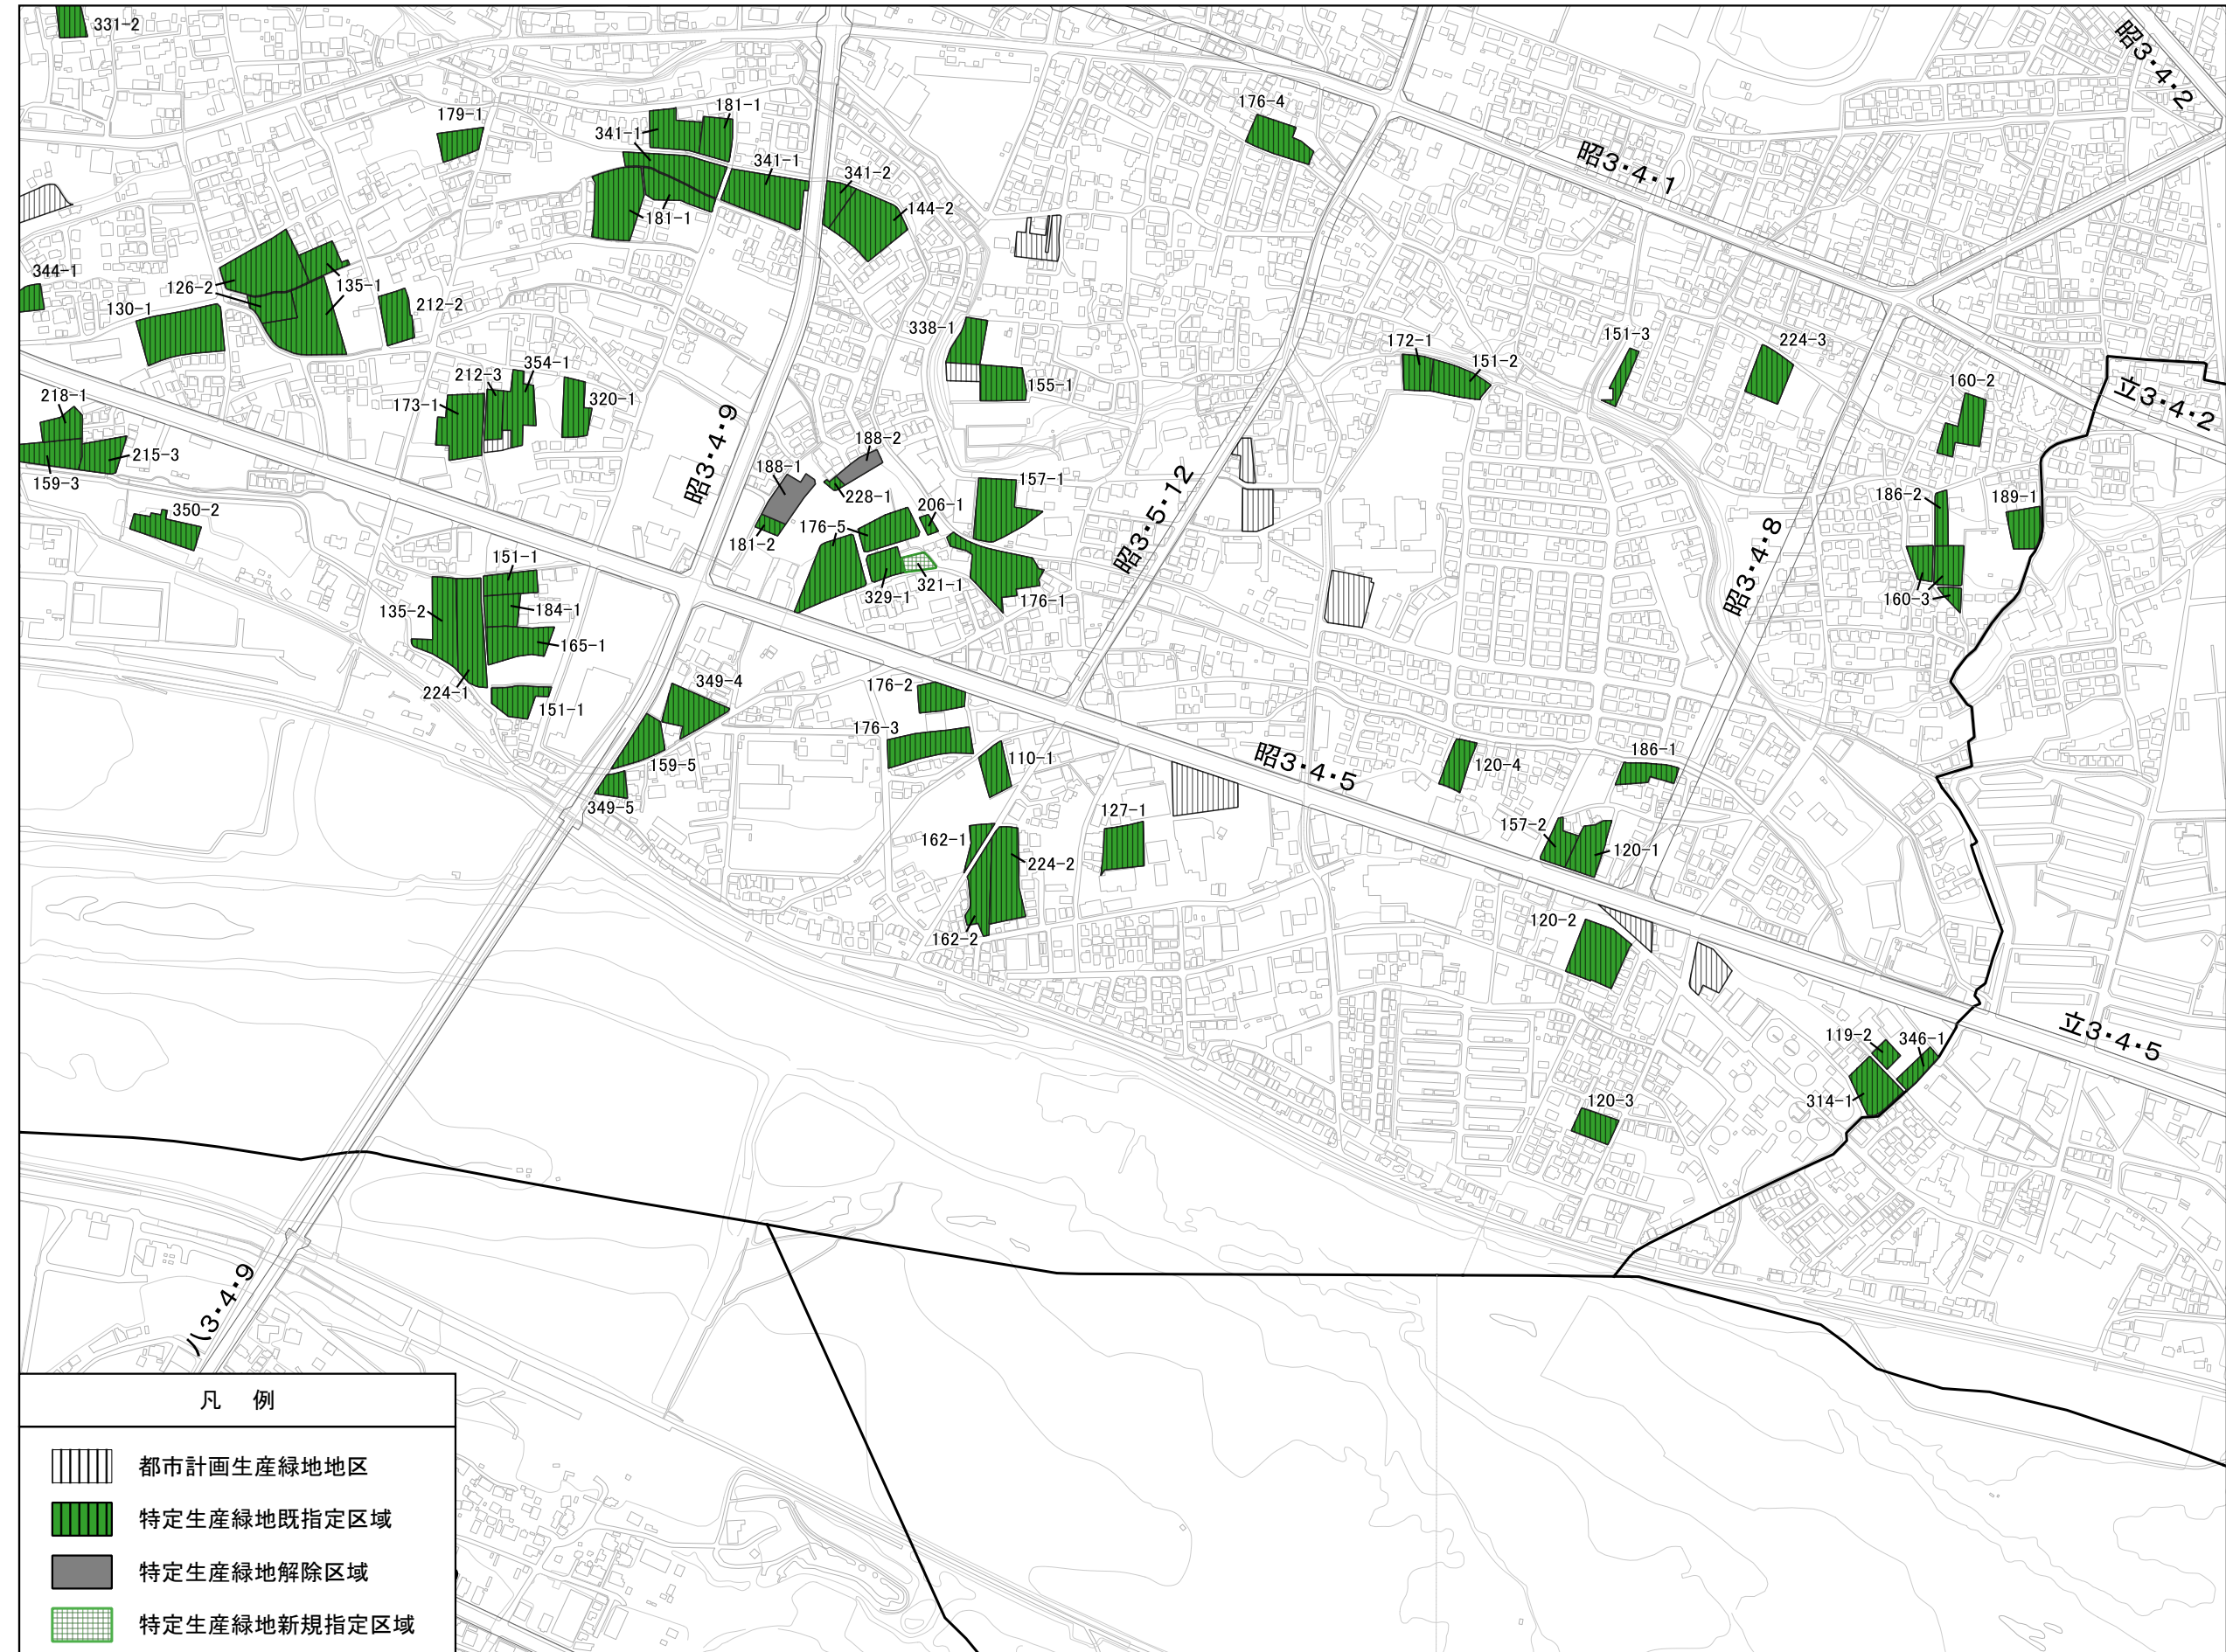

# 特定生産緑地（昭島市） 指定図

## 多摩大橋

|     |     |      |        |
|-----|-----|------|--------|
| 熊川  | 美堀町 | 天王橋  | 砂川     |
| 拝島  | 昭島  | 中神   | 昭和記念公園 |
| 滝山町 | 大神町 | 多摩大橋 | 西立川    |

図面番号：7/7

この地図は、東京都知事の承認を受けて、東京都縮尺2,500分の1地形図を利用して作成したものである。(承認番号)5都市基交著第93号 (承認番号)3都市基街都第147号、令和3年7月28日

1:6,000(A3)

令和6年1月1日時点