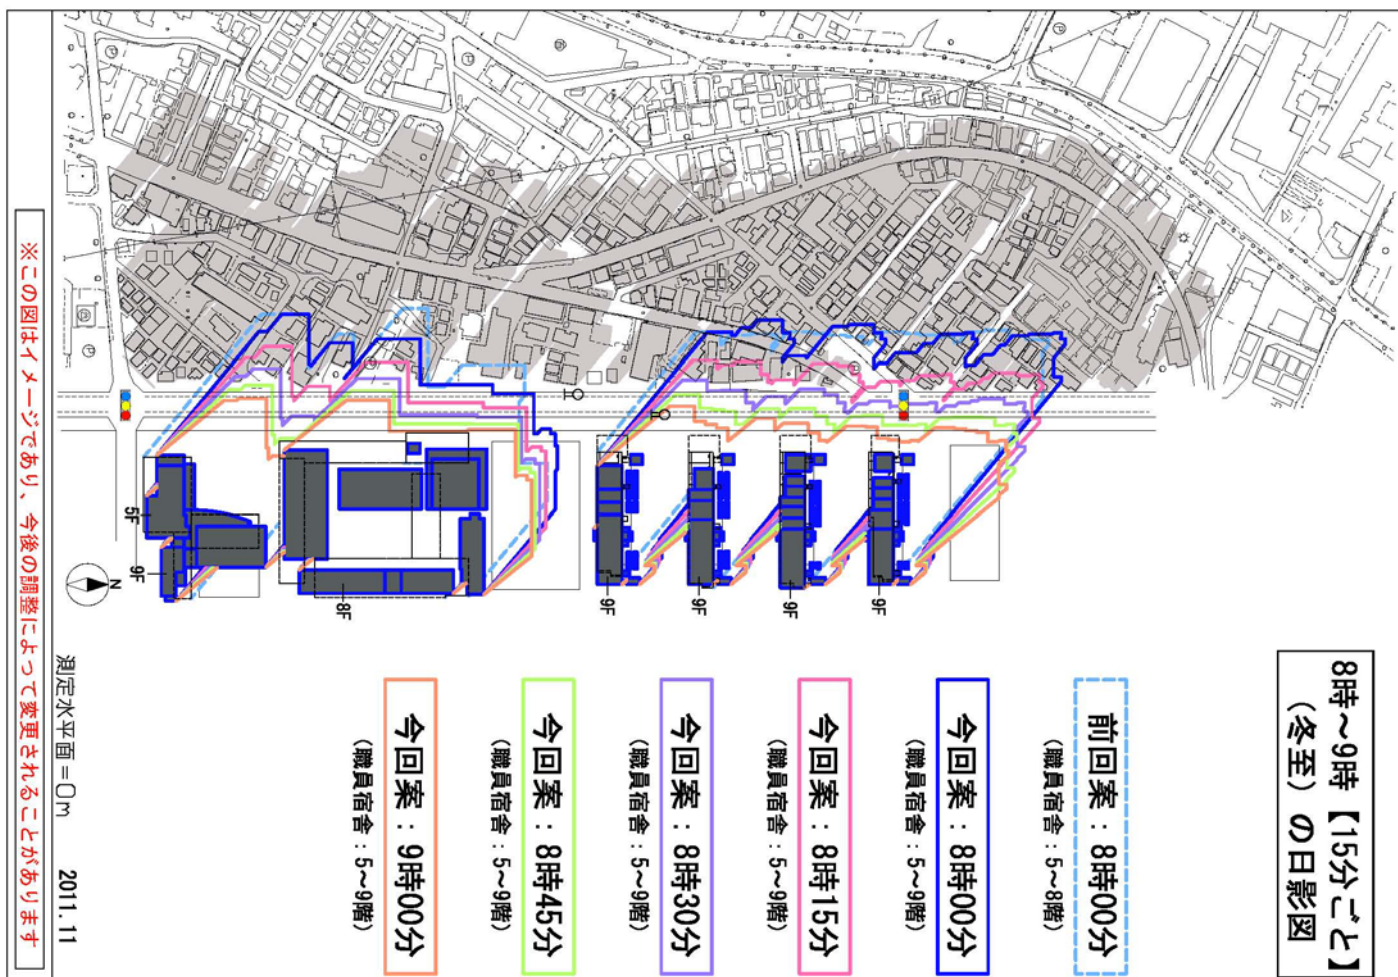

※この図はイメージであり、今後の調整によって変更されることがあります

国際法務総合センター（仮称）鳥瞰イメージ

11月案

南西面 富士見通りから見る

法務省大臣官房施設課

平面イメージ図

断面イメージ図
(X-X' 断面)

断面イメージ図
(Y-Y' 断面)