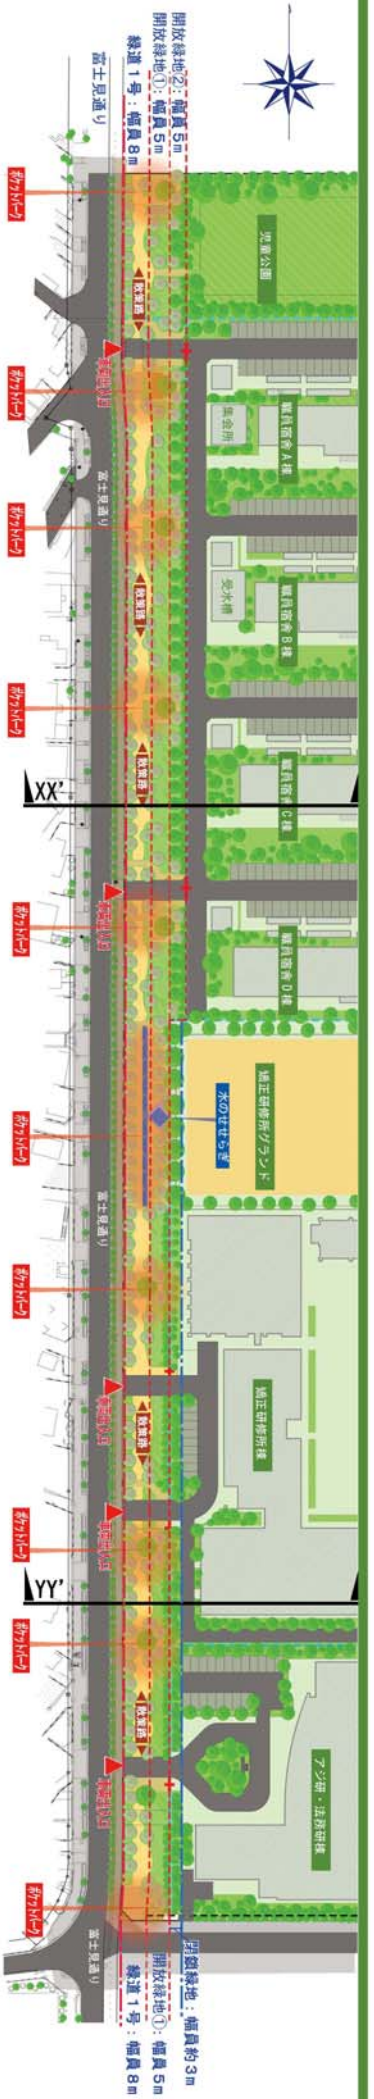

※この図はイメージであり、今後の調整によって変更されることがあります

国際法務総合センター（仮称）鳥瞰イメージ

11月案

南西面 富士見通りから見る

法務省大臣官房施設課

平面イメージ図

断面イメージ図
(X-X' 断面)

断面イメージ図
(Y-Y' 断面)