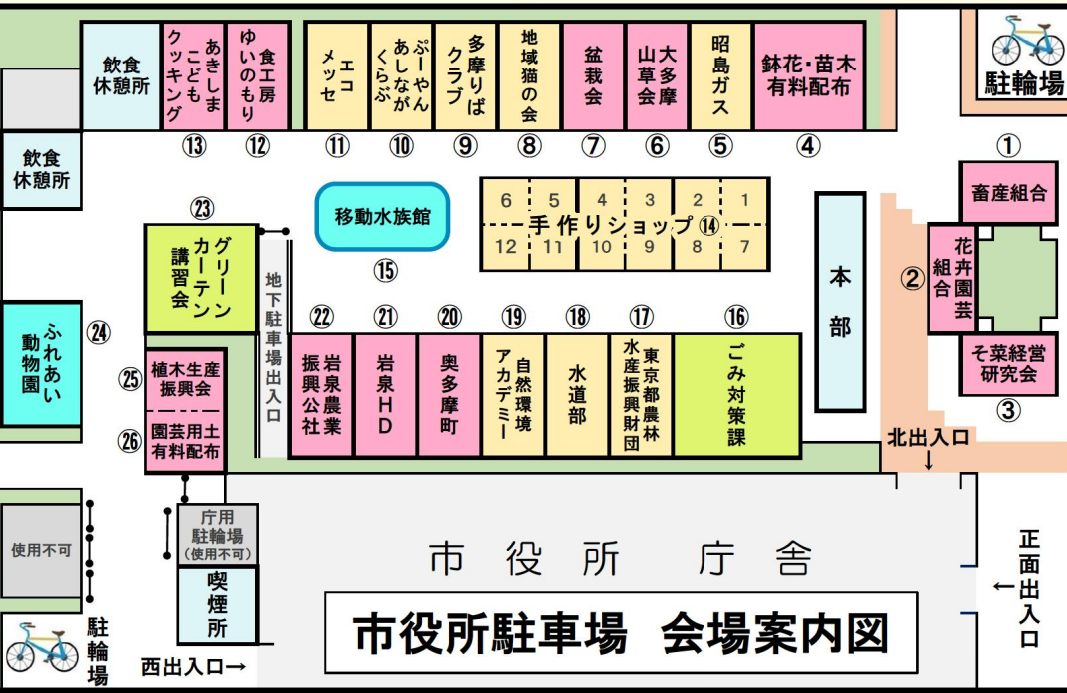

市役所ロビー 会場案内

開催時間	団体名・内容	場所
10:00~14:00	【レインボー】 パネル展示	①
	【下水道課・多摩川上流水再生センター】 下水道の仕組み・役割や下水道事業の取組等紹介	②
	【環境課】 環境保全活動、カーボンニュートラルの実現に向けた取組のパネル展示	③
	【環境クイズ(とうきょうエココメント)】 クイズに答えた方に景品をプレゼント！ (景品は無くなり次第終了)	④
	【(株)岩泉フォレストマーケティング】 クミフひろば(組木の積み木体験)、木製小物(岩泉産材利用)の展示、ポスター展示等	⑤
	【グリコマニュファクチャリングジャパン(株)】 自社で取り組んでいる環境配慮活動の紹介、1ℓ牛乳パック6枚でトイレトペーパー1個と交換します！	⑥
	【環境配慮事業者ネットワーク】 環境配慮事業者ネットワーク賛同事業者による、地球温暖化防止への取組の紹介	⑦
	【ハナソニック(株)】 手回し発電の魚釣り遊び体験	⑧
	【消費生活者連絡会】 大気汚染調査やバス見学・学習会の報告、あきしまの水の紹介	⑨
	【ふでともかきかた教室】 水で書いて乾くと消える紙で水書道の体験、生徒書道作品の展示	⑩
	【環境工作教室】 四季折々の自然素材を使用した環境工作教室	⑪
	【喫茶森】 店内席での飲食提供	⑫

市民ホール

【映画上映会】
『マイクロプラスチック・ストーリー』
～ぼくらが作る2050年～
《ストーリー概要》
ニューヨークの小学生たちが、プラスチックごみ問題の解決に挑む実話の長編ドキュメンタリー。自分たちで街や海の汚れを調査し、「2050年の海は魚よりゴミが多くなる」という危機を知った彼らが、学校の給食からプラスチックをなくし、大人や政治を動かしていく姿を描きます。「自分たちに世界は変えられる」と勇気をくれる映画です！

12:15~13:45

本フェスティバルは、再生可能エネルギー100%電気を
使用しています

★喫茶森 営業中! ⇒⇒⇒ 休憩にご利用ください。