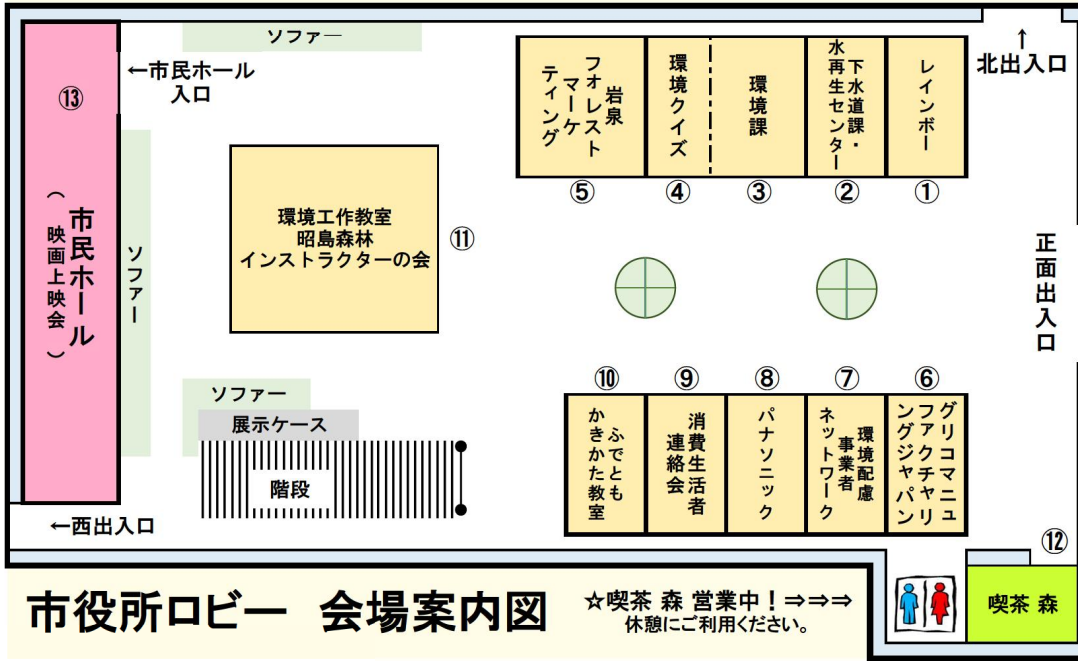

市役所ロビー 会場案内

開催時間	団体名・内容	場所
10:00~14:00	【レインボー】 パネル展示	①
	【下水道課・多摩川上流水再生センター】 下水道の仕組み・役割や下水道事業の取組等紹介	②
	【環境課】 環境保全活動、カーボンニュートラルの実現に向けた取組のパネル展示	③
	【環境クイズ(とうきょうエココメント)】 クイズに答えた方に景品をプレゼント！ (景品は無くなり次第終了)	④
	【(株)岩泉フォレストマーケティング】 クミフひろば(組木の積み木体験)、木製小物(岩泉産材利用)の展示、ポスター展示等	⑤
	【グリコマニュファクチャリングジャパン(株)】 自社で取り組んでいる環境配慮活動の紹介、1ℓ牛乳パック6枚でトイレトペーパー1個と交換します！	⑥
	【環境配慮事業者ネットワーク】 環境配慮事業者ネットワーク賛同事業者による、地球温暖化防止への取組の紹介	⑦
	【ハナソニック(株)】 手回し発電の魚釣り遊び体験	⑧
	【消費生活者連絡会】 大気汚染調査やバス見学・学習会の報告、あきしまの水の紹介	⑨
	【ふでともかきかた教室】 水で書いて乾くと消える紙で水書道の体験、生徒書道作品の展示	⑩
	【環境工作教室】 四季折々の自然素材を使用した環境工作教室	⑪
	【喫茶森】 店内席での飲食提供	⑫

市民ホール

【映画上映会】
『マイクロプラスチック・ストーリー』
～ぼくらが作る2050年～
《ストーリー概要》
ニューヨークの小学生たちが、プラスチックごみ問題の解決に挑む実話の長編ドキュメンタリー。自分たちで街や海の汚れを調査し、「2050年の海は魚よりゴミが多くなる」という危機を知った彼らが、学校の給食からプラスチックをなくし、大人や政治を動かしていく姿を描きます。「自分たちに世界は変えられる」と勇気をくれる映画です！

12:15~13:45

本フェスティバルは、再生可能エネルギー100%電気を
使用しています

★喫茶森 営業中! ⇒⇒⇒ 休憩にご利用ください。