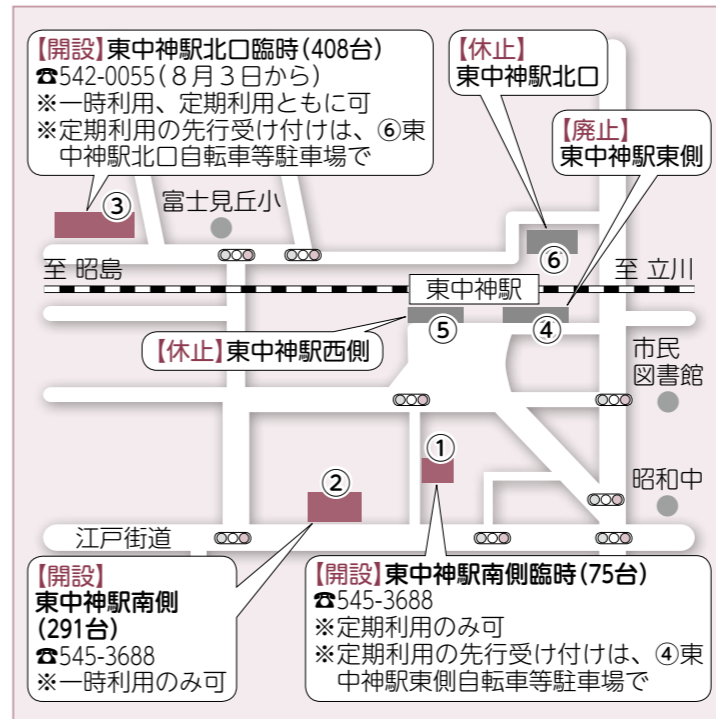

東中神駅周辺の自転車等駐車場の開設及び廃止・休止

東中神駅の自由通路整備及び駅舎橋上化工事に伴い、8月1日から、次のとおり開設、及び、廃止・休止します。

◎開設する自転車等駐車場

- ①東中神駅南側臨時
- ②東中神駅南側
- ③東中神駅北口臨時

※使用料は、左の表のとおりです(24時間利用可)。

※管理員による管理は、午前6時30分～午後8時(土・日曜日、祝日、年末年始を除く)です。

※開設する自転車等駐車場の指定管理者として、昭島市シルバー人材センターを指定しました(指定期間は8月1日～平成29年3月31日)。

◎定期利用の先行受け付け

- ①東中神駅南側臨時は、④東中神駅東側で、③東中神駅北口臨時は、⑥東中神駅北口で受け付けます(電話での申し込みは不可)。

受け付けの日時について詳しくは、各自転車等駐車場へ問い合わせてください。

◎廃止・休止する自転車等駐車場

- ④東中神駅東側(廃止)
- ⑤東中神駅西側(休止)
- ⑥東中神駅北口(休止)

☆詳しくは、交通安全係へ。

▼自転車等駐車場の使用料

	一般	学生
定期利用	1か月 1500円 3か月 3500円 6か月 7000円	1000円 2000円 4000円
一時利用(1回24時間以内)	100円	

※8月1日に開設する自転車等駐車場以外は、使用料が異なる場合があります。

新型インフルエンザ等対策行動計画(素案)に関する意見を募集(パブリック・コメント)

パブリック・コメントとは、市が政策などを決める場合、あらかじめその内容を公表し、市民の皆さんの意見を募集するものです。

新型インフルエンザなどへの対策に関する市の基本方針を示すため、行動計画を策定します。その素案をまとめましたので、市民の皆さんの意見を募集します。

(市民会館)・公民館で配布しているほか、市ホームページでもご覧いただけます。

郵送を希望する方は、205円切手を貼った返信用封筒(A4サイズの冊子が入るもの/住所・氏名を記入)を同封し、〒196-0015昭和三町4-7-1 あいぽっく健康係へ請求してください。

意見をお寄せください

7月31日(消印有効)までに、健康係(あいぽっく内)へお持ちいただくか、郵送、ファックス、電子メールのいずれかの方法でお寄せください。様式など詳しくは、実施要領をご覧ください。

☆詳しくは、健康係(あいぽっく内) ☎544-5126へ。

素案、パブリックコメント実施要領をご覧になるには

あいぽっく、市役所総合案内カウンター、東部出張所、市民交流センター、勤労商工市民センター、各高齢者福祉センター、各市立会館、総合スポーツセンター、市民図書館、KOTORIホール

自転車等駐車場を利用している方へ

故障などのときは自転車を貸し出します

利用者の自転車・原付バイクがパンクや故障で一時的に使用できないとき、自転車を無料で貸し出します。本人確認のできる書類を駐車場の管理員に提示してください。

◇貸し出し期間 最長3日間

◇受け付け時間 月～金曜日(祝日、年末年始を除く)の午前6時30分～午後8時

◇駐車場 西立川駅南口、東中神駅北口臨時、東中神駅南側、中神駅北口第一、中神駅北口第二、中神駅南口第一、昭島駅北口第一、昭島駅南口第一、昭島駅南口、拝島駅南口、地下(東中神駅北口、東中神駅東側は7月31日まで)

☆詳しくは、シルバー人材センター ☎544-7060へ。

文化とスポーツ

総合スポーツセンター
総合スポーツセンター教室担当
スポーツ振興課 ☎544-4152

●夏の高校野球予選が始まります 市民球場で、7月5日と7月10日(予備日含む)の予定で試合が行われます。駐車台数に限りがありますので、車での来場はご遠慮ください。試合の日程などは、東京都高等学校野球連盟ホームページをご覧ください

◆子ども空手道教室 日時8月8日～9月19日の土曜日(8月15日を除く/全6回)の午前10時～11時30分 場所総合スポーツセンター 対象4歳～小学3年生 ※未就学児は保護者同伴で参加を 定員20人(初めての方優先/多数抽選) 参加費1500円 申込往復はがきに子ども空手道教室と、住所・氏名(ふりがな)・年齢・学年・性別・電話番号を記入し、7月16日(消印有効)までに〒196-0033東町5-13-1 総合

市民図書館 ☎543-1523

●新しい本 ※( )内は出版社

- ▼狼のようなイルマ 結城充考(祥伝社) ▼おちくぼ物語 田辺聖子(文藝春秋) ▼家族計画 芦崎笙(日本経済新聞出版)
- ▼空飛ぶ円盤が墜落した町へ 佐藤健寿(河出書房新社)
- ▼誰でもない彼の秘密 マイケラ・マツコ(東京創元社)
- ▼日本海ものがたり 中野美代子(岩波書店) ▼ヒポクラテスの誓い 中山七里(祥伝社) ▼二人の親を見送って 岸本葉子(中央公論新社) ▼魔法使いは完全犯罪の夢を見るか? 東川篤哉(文藝春秋) ▼余命 五木寛之(祥伝社)
- 【社会・歴史・教育】
- ▼いちばんやさしいはじめての介護保険 角田とよ子(家の光協会) ▼沖縄の70年 石川文洋(岩波書店) ▼軍人皇帝のローマ 井上文則(講談社) ▼

スポーツセンター教室担当へ ※1人1通のみ/返信面にも住所・氏名を記入

決定版!楽しいバスレクアイデアBOOK 山本省三(ナツメ社) ▼これから始める人のふるさと納税らくらくガイド 叶温(あさ出版) ▼シニア人材マネジメントの教科書 崎山みゆきほか(日本経済新聞出版社)- ▼長もちの科学 京都工芸繊維大学長もちの科学研究センター(日刊工業新聞社) ▼雑談力がアップする「ひと言」の魔法 水橋史希子(ぱる出版) ▼Non Nukes「NON Nukes ヒロシマナガサキフフシマ」編集部講談社) ▼南方熊楠 唐澤太輔(中央公論新社)
- 【趣味・家庭】
- ▼いつでもサンドイッチ 学研マーケティング編集部(学研マーケティング) ▼唄めぐり 石田千(新潮社) ▼目指せ初段 田村基は序盤で差がつく 宮崎龍太郎(NHK出版) ▼家族を撮る 藤本陽子(マイリスタッフ) ▼コウケンテツのごはん食 コウケンテツ(NHK出版) ▼チョコップ&トスラダ 堤人美(新星出版社) ▼LINEスマートガイド リンクアップ(技術評論社) ▼日本ゴクラク湯八十八宿 柏井壽
- ▼これはなんのようちゅうかな? 岡島秀治ほか(学研教育出版) ▼おうだんぼどうのムッシュトマーレ 香坂直/著 フィリケエつこ/画(小学館)
- ▼おどる詩あそび詩きこえる詩はせみつこ/著 飯野和好/画(富山房インターナショナル)
- ▼ひとりではじめたアフリカ ボランティア 栗山さやか(金の星社) ▼ずかん雲 武田康男(技術評論社) ▼ファッション・ライフの楽しみ方 高村是州(岩波書店) ▼ともだちってだれのこと? 岩瀬成子/著 中沢美帆/画(佼成出版社) ▼ねこの風つくり工場 みずのよしえ/著 いづのかじ/画(偕成社) ▼ぼくたちねこのゆかいな8ぴき どいかや(アリス館)

7月はあいさつ運動推進強調月間

あいさつは 顔見て 目を見て 心見て

人と人とのコミュニケーションの第一歩は、毎日交わす「あいさつ」です。

市では、青少年の健全育成活動の一環として、ふれあいと思いやりのあるまちづくりを目指し、4月・7月・11月をあいさつ運動推進強調月間としています。

子どもたちと「おはよう」、「こんにちは」など、あいさつを交わす一声運動にご協力ください。

☆詳しくは、青少年係へ。

市ホームページ「市民図書館」から蔵書を検索できます。