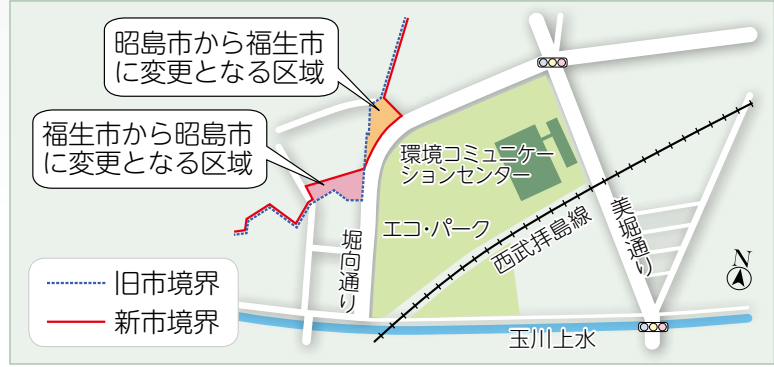

干支「申」の土鈴を販売

来年の干支の土鈴を販売します(1個430円/数量限定)。
 ☆申し込みは、あきしま福祉作業所 ☎541-0742、または、社会福祉協議会 ☎544-0388へ。

福生市との行政境界を一部変更

12月1日から、昭島市と福生市の行政境界を変更します(下の図のとおり)。

これは、福生市防災食育センターの建設に伴うもので、昭島市美堀町3丁目の一部と福生市熊川字武蔵野の一部の

交換となります。同じ面積の交換であるため、両市の面積に変更はありません。

詳しくは、市ホームページにも掲載しています。

☆詳しくは、企画政策係へ。

12月 前半のイベントカレンダー

日	内容	メモ	日	内容	メモ
1 (火)	● 拝島高等学校の巨大貼り絵を展示 (12/22まで) → 8 時		9 (水)	● 農産物即売会 → 11 時 ● 3 歳児健診 → 15 時	
2 (水)	④ 家族介護教室 → 10/1号 8 時 担当 介護保険係 ● 農産物即売会 → 11 時		10 (木)	④ 乳幼児歯科健診 → 11/1号 12 時 担当 保健指導係 ☎543-7303	
3 (木)	④ 乳幼児歯科健診 → 11/1号 12 時 担当 保健指導係 ☎543-7303 ● 特別支援教室説明会 → 12 時		11 (金)	● 冬の原っぱ大会 → 12 時 ● ハンドベルコンサート → 14 時	
4 (金)	④ 乳幼児のための救急救命講習 → 11/15号 9 時 担当 児童センター「ぱれっと」 ☎544-5132		12 (土)	④ フレッシュパパ・ママ学級 → 11/15号 10 時 担当 保健指導係 ☎543-7303 ④ 子ども読書活動推進事業 → 11/15号 12 時 担当 市民図書館 ☎543-1523 ● 農産物即売会 → 11 時	
5 (土)	④ アイデアトークあきしま → 11/1号 8 時 担当 産業振興係 ● 休日骨密度測定 → 11/15号 10 時 担当 健康係 ☎544-5126 ● 農産物即売会 → 11 時 ● インドアペタング体験 → 12 時 ● クリスマスコンサート → 14 時 ● 押し花アート → 14 時		13 (日)	● 農産物即売会 → 11 時	
6 (日)	● マンスリーフリーマーケット、リサイクル品の無料提供 → 2/15号 2 時 担当 ゴミ対策課 ☎546-5300 ● おもちゃ修理 → 5/1号 8 時 担当 ゴミ対策課 ☎546-5300 ④ 男女共同参画講演会 → 11/1号 9 時 担当 企画政策課 ● 農産物即売会 → 11 時		14 (月)	● 1 歳 6 か月児歯科健診 → 15 時	
7 (月)	● 人権パネル展 (12/11まで) → 6 時 ● 特別支援教室説明会 → 12 時 ● 国民健康保険運営協議会 → 13 時 ● 1 歳 6 か月児歯科健診 → 15 時		15 (火)	● 3 ~ 4 か月児健診 → 15 時	
8 (火)	④ 2 歳児すこやか教室 → 11/1号 12 時 担当 保健指導係 ☎543-7303 ● 3 ~ 4 か月児健診 → 15 時		16 (水)	● 拝島駅南口周辺道路の一部開通 → 11/15号 2 時 担当 拝島駅関連事業担当、交通対策課、管理課 ● 農産物即売会 → 11 時 ④ 環境学習講座 → 11 時 ● 特別職報酬等審議会 → 13 時 ● 3 歳児健診 → 15 時	
			17 (木)	④ 創業支援 窓口相談 → 6/1号 8 時 担当 産業振興係 ④ 冬休み 5 歳児歯科健康教室 → 11/1号 12 時 担当 保健指導係 ☎543-7303 ● 教育委員会定例会 → 13 時 ● 都市計画審議会 → 13 時	