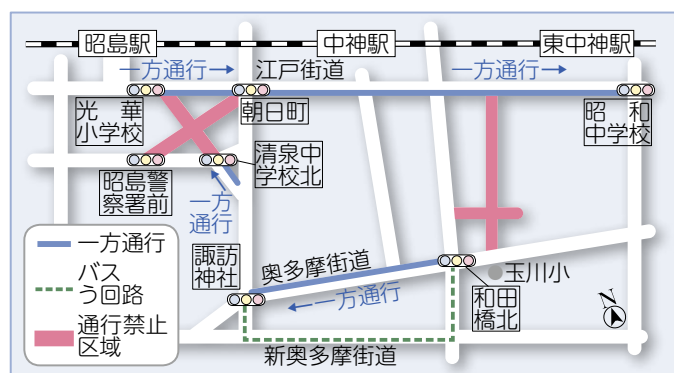

第61回新春駅伝競走大会の交通規制にご協力を

◇期日 1月10日(日)
〈雨天実施〉

車両の交通規制

◇時間 午前8時～11時(予定)
◇区間 左下の図のとおり

バスの路線変更と運休

バスの運行は、定刻より遅れる場合がありますのでご了承ください。

立川バス

路線変更のため、「宮戸・中神」停留所は、午前8時13分～10時29分頃まで利用できません。

Aバス

*東ルート 始発から運休し、午前11時45分東中神駅発から運行再開

*北ルート 始発から運休し、午前11時18分中神駅北口発から運行再開

*西ルート 始発から昭島駅南口で折り返して運行し、午前11時20分昭島駅南口発から通常運行

各部の発走時間

*一般1部・中学生男子の部 午前8時30分
*中学生女子の部 午前8時35分

*その他の部 午前9時
☆詳しくは、スポーツ振興係(総合スポーツセンター内) ☎544-4152へ。

第28回多摩郷土誌フェアを開催

多摩地域27市町が刊行した郷土誌などを展示販売します。

昭島市からは、「近代史調査報告書Ⅲ 明治初期 昭島旧十ヶ村誌」など40点の頒布図書を出展します。

◇日時
* 1月23日(土)の午前10時～午後5時
* 1月24日(日)の午前10時～午後3時
◇場所 立川市女性総合センター・アイム(立川市)
☆詳しくは、文化財担当へ。

図書館見学ツアーの参加者を募集

「知的活動の拠点」をコンセプトに、本と人の交流スペースが充実した山梨県立図書館を見学します(参加費無料)。