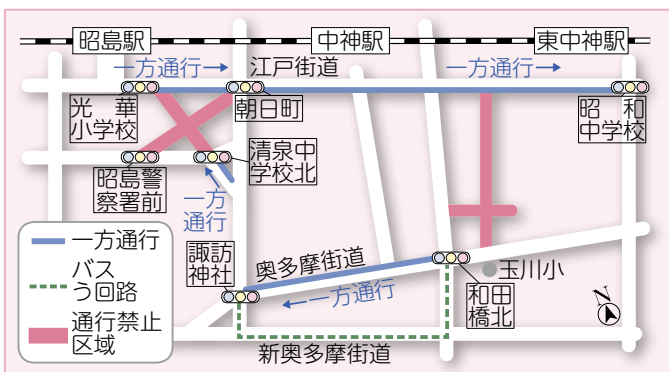

### ◎立川バス

路線変更のため、「宮沢」・「中神」停留所は、午前8時6分～10時29分頃まで利用できません。

### ◎Aバス

\*東ルート⇨始発から運休し、午前11時45分中神駅発から運行再開

\*北ルート⇨始発から運休し、午前11時18分中神駅北口発から運行再開

\*西ルート⇨始発から昭島駅南口で折り返して運行し、午前11時7分昭島駅南口発から通常運行

## 各部の発走時間

\*一般1部・中学生男子の部⇨午前8時30分

\*中学生女子の部⇨午前8時35分

\*その他の部⇨午前9時

☆詳しくは、スポーツ振興課(総合スポーツセンター内) ☎5444152へ。