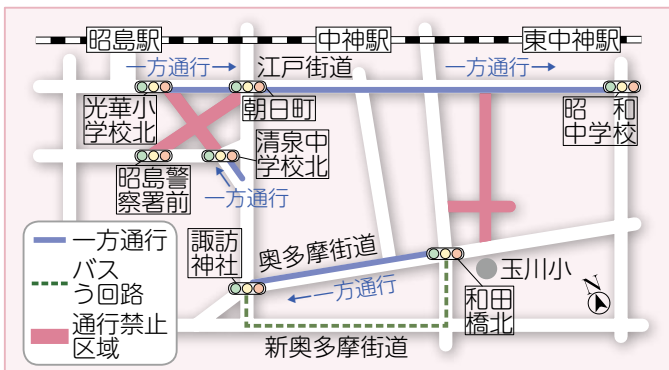

第63回新春駅伝競走大会の 交通規制にご協力を

◇期日 1月7日(日)

〈雨天実施〉

車両の交通規制

◇時間 午前8時～11時(予定)
◇区間 左下の図のとおり

バスの路線変更と運休

バスの運行は、定刻より遅れる場合がありますのでご了承ください。

◎立川バス

路線変更のため、「宮沢」・「中神」停留所は、午前8時6分～10時29分頃まで利用できません。

◎Aバス

*東ルート⇨始発から運休し、午前11時45分中神駅発から運行再開

*北ルート⇨始発から運休し、午前11時18分中神駅北口発から運行再開

*西ルート⇨始発から昭島駅南口で折り返して運行し、午前11時7分昭島駅南口発から通常運行

各部の発走時間

*一般1部・中学生男子の部⇨午前8時30分

*中学生女子の部⇨午前8時35分

*その他の部⇨午前9時

☆詳しくは、スポーツ振興課(総合スポーツセンター内) ☎544 4152へ。

文化財図書「^{つき}の^のつゆくさ^{さう}し 月廻野露草雙紙」を発行

文化財図書「月廻野露草雙紙」の上・下巻を1冊にまとめ、復刻版として発行しました(A5サイズ331ページ/1300円)。

市役所社会教育課、昭島観光案内所(昭島駅北口階段下)、伊藤書店(松原町4丁目)、たまべ書房(拝島町5丁目)、マルベリーフィールド(中神町1176)で、1月19日から販売します(休日・休業日を除く)。