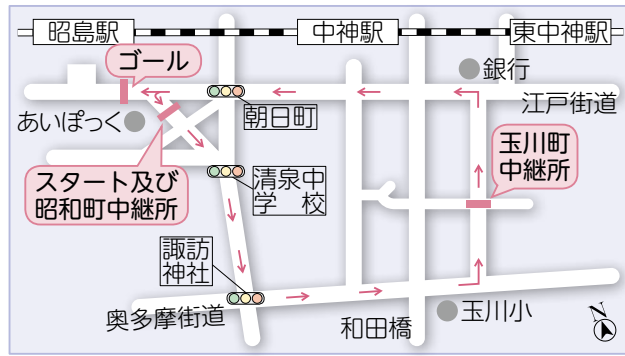

第64回新春駅伝競走大会の参加者を募集

申し込みは、11月2日(金)まで

【期日】

平成31年1月13日(日)

〔雨天実施〕

- ◇種目
 - * 一般1部
 - * 一般2部
 - * 一般女子の部
 - * 壮年の部(40歳以上)
 - * 中学生男子の部
 - * 中学生女子の部
- ◇コース 上の図のとおり
(1周4350mの周回コース)
- ◇競技方法
 - * 一般1部 1人1周で5人により継走
 - * その他の部 2人で1周し計6人により継走
- ◇チーム編成
 - * 一般1部 正選手5人
 - * その他の部 正選手6人
 - * 各部とも補欠2人と監督1人を置くことができます。
- ◇参加資格 中学生以上で市内在住・在勤・在学の方(一般1部は市外の方も参加可)
- ※ 一般1部は30チームまで受け付けます(申込順)。
- ◇参加費 1チーム5000円
※ 高校生以下の方のチームは3000円、市内在住・在学の中学生のチームは無料です。
- ◇表彰 各部とも1〜6位
- ◇申し込み 申込用紙に参加費を添えて、10月16日〜11月2日(平日のみ)午前8時30分〜午後5時(にスポーツ振興課(総合スポーツセンター内)へ)
- ※ 郵送での申し込みは受け付けません。
- ※ 申込用紙は、総合スポーツセンター、みほり体育館、市役所総合案内センター、各市立会館(緑会館を除く)にあるほか、市ホームページからダウンロードもできます。
- ☆ 詳しくは、スポーツ振興課(総合スポーツセンター内) ☎544-4152へ。

ステキな出会いをつなげるプロ カラテカ入江 プロデュース

昭島・福生de恋するバスツアー & マatching合コンの参加者を募集

昭島市・福生市による昭島福生恋のツバサ協議会が、二市の魅力的なお店と観光スポットで、出会いを盛り上げます。

☆詳しくは、昭島市産業振興係へ。

◎カラテカ入江さんも登場予定! 恋するバスツアー

クライミング体験、ランチ(カラテカ入江さん登場予定)、ベースサイドストリート散策(横田基地周辺)、あきしまの水で作ったクラフトビールの試飲をします。

◇日時 11月17日(土)の午前9時〜午後4時

◇集合 クライミングスタジオPLAY(昭島駅北側)

◇対象 20〜30歳代の独身の方

◇定員 男女各10人(申込順)

◇参加費 男性5900円、女性3500円

◇申し込み 10月19日〜11月16日

◎理想の年齢で合コンをセッティングします! マatching合コン

2〜3人の同性グループで申し込んでください。出会いたい年齢幅を事前に確認し、お互いのグループの希望が合致したときのみ開催されます。

◇日時 11月17日(土)・23日(祝)・24日(土)、12月1日(土)の午後7時〜9時

◇会場 昭島市または福生市内の飲食店

※開催決定後にお知らせします。

◇対象 20歳以上の独身の方

◇参加費 男性4900円、女性2900円

◇申し込み 各日10日前まで

参加には、街コンジャパンへの登録が必要です。申し込みについて詳しくは、街コンジャパンホームページ内「昭島福生恋のツバサ協議会」、または、こちらから▶