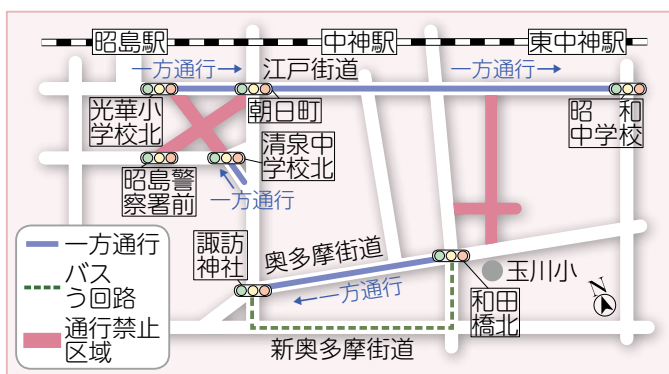

第64回新春駅伝競走大会の 交通規制にご協力を

◇期日 1月13日(日)

〈雨天実施〉

車両の交通規制

◇時間 午前8時～11時(予定)
◇区間 左下の図のとおり

バスの路線変更と運休

バスの運行は、定刻より遅れる場合がありますのでご了承ください。

立川バス

路線変更のため、「宮沢」・「中神」停留所は、午前8時～10時30分頃まで利用できません。

〇Aバス

*東ルート⇨始発から運休し、午前11時45分中神駅発から運行再開

*北ルート⇨始発から運休し、午前11時18分中神駅北口発から運行再開

*西ルート⇨始発から昭島駅南口で折り返して運行し、午前11時7分昭島駅南口発から通常運行

各部のスタート時間

*一般1部・中学生男子の部⇨午前8時30分

*中学生女子の部⇨午前8時35分