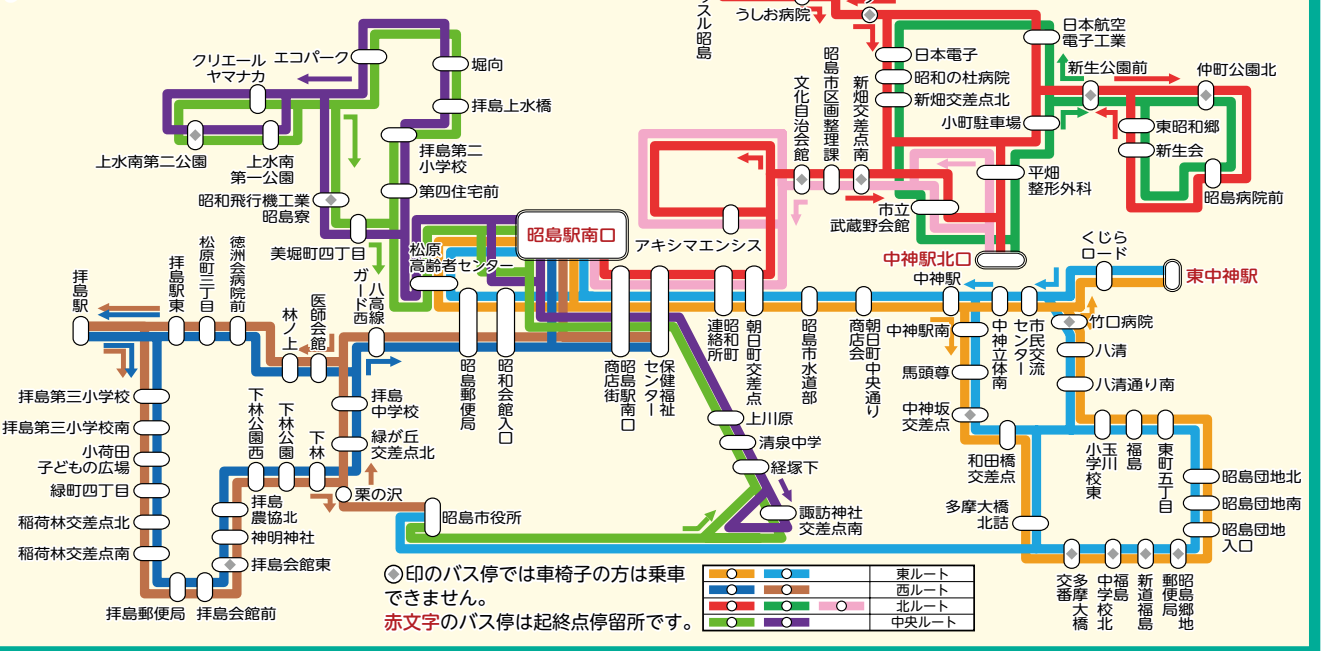

### バスロケーションシステム(BusGO!)をご利用ください

バス停ごとの時刻表、混雑状況、現在位置、到着までの目安時間などを、スマートフォンやタブレット端末で確認することができます(アプリのダウンロードは不要)。  
◇URL <http://a-bus.bus-go.com>

# A Bus 運行系統図