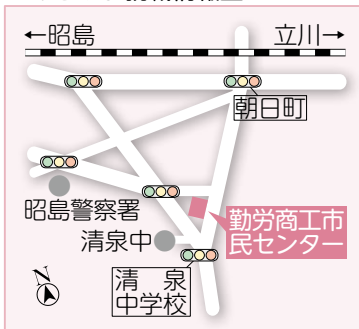

Refill Japan 給水スポット大賞2021

最優秀賞(自治体部門/中小規模)を受賞

この給水スポットは、生活のあらゆる場面で使い捨てプラスチックを1つずつ減らすことを心がける「プラスチック^{マイプラスチック}1運動」の推進と、深層地下水100%の安全でおいしい「あきしまの水」を知っていただくため、令和3年に市内4か所(拝島駅、昭島駅、中神駅、東中神駅の駅前)に設置したものです。

マイボトルなどに給水できますので、ぜひご利用ください。
☆詳しくは、環境課計画推進係へ。

市ホームページ内の給水スポットのページはこちら▶

評価されたポイントはこの3つ!

Point 4つの駅前に同時に設置したことによる啓発効果

Point

良質な水道水をそのまま味わってもらふことへのこだわり

Point

長年の地下水保全と環境学習の取り組み

500mlのボトルも入るよ

フットスイッチもあるよ

▼あきしま就職情報室

☆詳しくは、産業振興係へ。

◇電話番号 5448617

◇場所 勤労商工市民センター(昭和町3丁目)内

◇開室日時 平日の午前9時〜午後5時

◇開室日時 平日の午前9時〜午後5時

◇開室日時 平日の午前9時〜午後5時