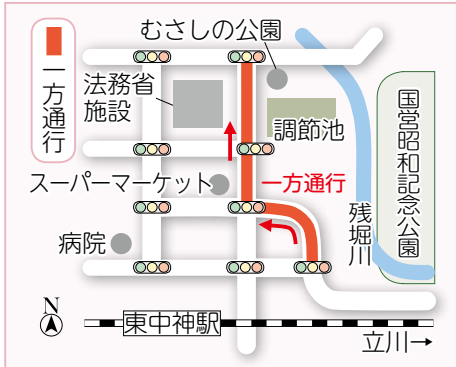

第68回新春駅伝競走大会の交通規制にご協力を

◇期日 1月8日(日)
 〈雨天実施〉

車両の交通規制

◇時間 午前7時45分～午後0時45分(予定)
 ◇区間 左の図のとおり

各部のスタート時間

- *中学生女子の部=午前8時
- *中学生男子の部=午前8時5分
- *壮年の部・地域女子の部=午前11時
- *地域の部=午前11時15分

☆詳しくは、スポーツ振興課(総合スポーツセンター内) ☎544-4152へ。

はたちのつどいにご参加ください

案内状をお持ちのうえ、受け付けを済ませて入場してください。

ただし、飲酒をしてお酒や酒類など式典に不要なものの持ち込みはできません。

◇期日 1月9日(祝)

◇中学校区・時間

*清泉中・拝島中・多摩辺中=午前10時から(受け付けは午前9時から)

*昭和中・福島中・瑞雲中=午後

1時から(受け付けは正午から)

◇場所 フォレスト・イン昭和館

◇対象 平成14年4月2日～15年4月1日生まれの方

*市外に転出した方、案内状を紛失した方も入場できます。

*着付け時を除き、家族の方は建物へ入れませんが、支援や配慮が必要な方の付き添いや乳幼児の同伴はできます。

☆詳しくは、社会教育係へ。

はたちのつどい実行委員会のSNS

Twitter

Instagram

小学生の手作りたこを展示

各小学校地区委員会で選ばれたたこを、市役所市民ロビーで展示します。

◇日時 次の期間の午前8時30分～午後5時15分(最終日は午後4時まで)

*1月4日(水)～11日(水)=中神小、光華小、成隣小、拝島第一小

*1月19日(木)～26日(木)=東小、共成小、富士見丘小、武蔵野小、玉川小、つつじが丘小、田中小、拝島第二小(1月15日の新春たこあげ大会が延期された場合は、1月26日～2月2日に展示)