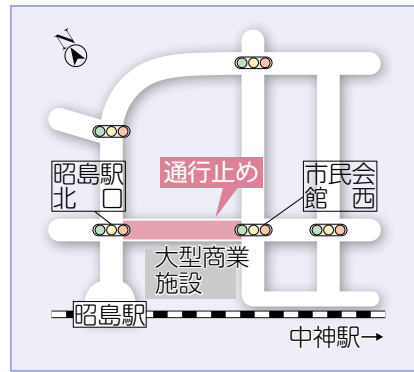

なお、当日は、午前9時～午後4時に下の図のとおり交通管制を行います。周辺道路の混雑が予想されますので、公共交通機関でご来場ください。

◇日時 5月28日(日)の午前10時～午後3時

※荒天により中止する場合は防災行政無線でお知らせします。

※前夜祭、模擬店、昭島駅前

ロータリーでの披露は行いません。

◇場所 昭島駅北側特設会場

☆詳しくは、あきしま郷土芸能まつり実行委員会事務局(昭島観光まちづくり協会内) ☎5192114へ。