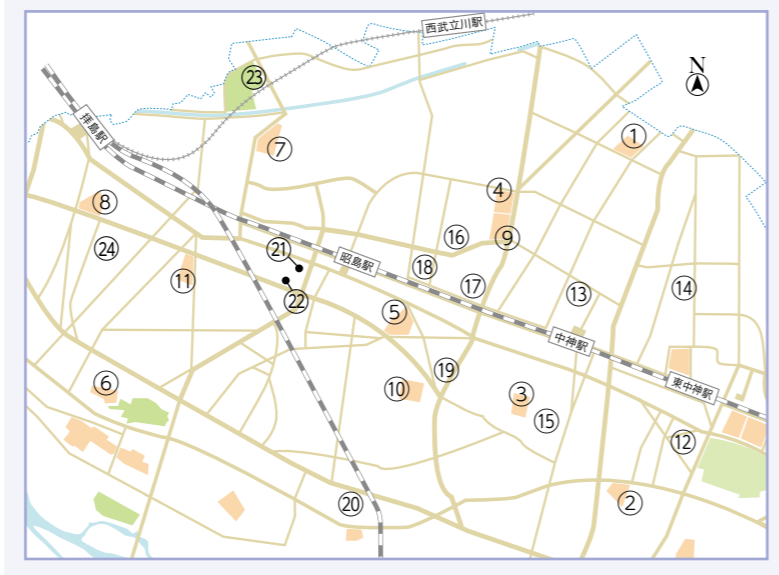

台風・大雨時の避難所

気象状況や施設の工事などにより、一部の施設のみ開設する場合があります。避難する前に、必ず市ホームページやテレビ(NHKデータ放送など)などで情報を確認してください。

1. = ペットと避難可能
   - = 徒歩での避難が困難な方は車で避難可能

① 武蔵野小学校	⑬ 武蔵野会館
② 玉川小学校	⑭ 富士見会館
③ 中神小学校	⑮ 朝日会館
④ つつじが丘小学校	⑯ 児童センター「ぱれっと」
⑤ 光華小学校	⑰ アキシマエンス ●●
⑥ 拝島第一小学校	⑱ FOSTERホール(市民会館)・公民館 ●●
⑦ 拝島第二小学校	⑲ 勤労商工市民センター ●
⑧ 拝島第三小学校	⑳ 大神会館
⑨ 瑞雲中学校	㉑ 昭和会館
⑩ 清泉中学校	㉒ 松原町コミュニティセンター
⑪ 拝島中学校	㉓ 環境コミュニケーションセンター ●●
⑫ 玉川会館	㉔ 緑会館

※市役所本庁は避難所として開設しません。