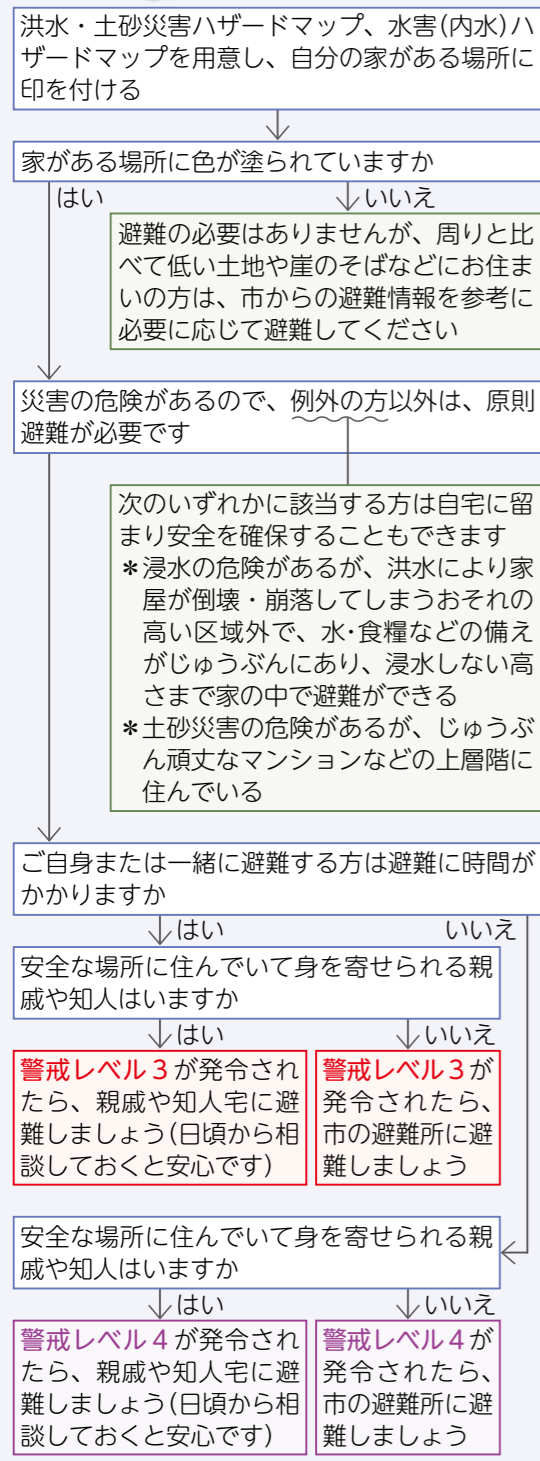

あなたがとるべき 避難行動は？

道路の側溝の清掃を

落ち葉やごみ、土砂がたまったり、植木鉢や乗り入れブロックなどを置いたりすると、雨水の排水を妨げてしまいます。物を置かない、普段から掃除を心がけるなどのご協力をお願いします。