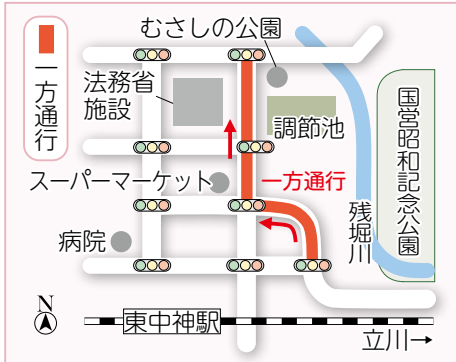

第69回新春駅伝競走大会の交通規制にご協力を

◇期日 1月7日(日)
 〈雨天実施〉

車両の交通規制

◇時間 午前8時15分～午後1時(予定)
 ◇区間 左の図のとおり

各部のスタート時間

*中学生女子の部=午前8時30分
 *中学生男子の部=午前8時35分
 *壮年の部・地域女子の部・一般の部=午前11時
 *地域の部=午前11時10分

☆詳しくは、スポーツ振興係(総合スポーツセンター内) ☎544-4152 へ。

はたちのつどいにご参加ください

案内状をお持ちのうえ、受け付けを済ませて入場してください。

ただし、飲酒をしてお酒の入場や酒類など式典に不要なものを持ち込みはできません。

◇期日 1月8日(祝)

◇中学校区・時間

*清泉中・拝島中・多摩辺中=午前10時から(受け付けは午前9時から)

*昭和中・福島中・瑞雲中=午後

1時から(受け付けは正午から)

◇場所 フォレスト・イン昭和館

◇対象 平成15年4月2日～16年4月1日生まれの方

*市外に転出した方、案内状を紛失した方も入場できます。

*着付け時を除き、家族の方は建物へ入れませんが、支援や配慮が必要な方の付き添いや乳幼児の同伴はできます。

☆詳しくは、社会教育係へ。

はたちのつどい実行委員会のSNS

エックス X

Instagram

小学生の手作りたこを展示

各小学校地区委員会で選ばれたたこを、市役所市民ロビーで展示します。

◇日時 次の期間の午前8時30分～午後5時15分(最終日は午後4時まで)

*1月4日(木)～11日(木)=中神小、光華小、成隣小、拝島第一小

*1月18日(木)～25日(木)=東小、共成小、富士見丘小、武蔵野小、玉川小、つつじが丘小、田中小、拝島第二小(1月14日のたこあげ大会が延期された場合は、1月25日～2月1日に展示)