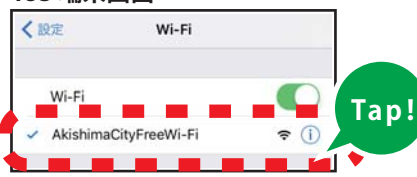

ご利用方法 アプリで認証・接続

SSID: AkishimaCityFreeWi-Fi

簡単な操作、一度の登録でお近くのWi-Fiスポットを探して、接続することができるアプリです。全ての機能を無料で利用することができます。

※ Japan Connected-free Wi-Fi は、エヌ・ティ・ティ・ブロードバンドプラットフォーム株式会社が提供するアプリです。

ご利用前に、アプリのインストールと利用登録をしてください。

注：インターネットに接続できる環境で実施してください。

1 Japan Connected-free Wi-Fi 公式サイトにアクセスし、「Google Play」または「App Store」のアイコンをタップ。もしくは、ホーム画面から Play ストア（Google Play）または App Store をタップし、検索画面で「jcfw」と入力。アプリをインストール。

2 アプリを起動し、画面の案内にしたがって利用登録。
注：アプリを利用するには、メールアドレスまたはSNSアカウントを登録する必要があります。

1 Wi-Fiを有効にし、ネットワーク一覧選択画面からSSID「AkishimaCityFreeWi-Fi」をタップ。

2 Japan Connected-free Wi-Fiアプリを起動。

Android 端末画面

iOS 端末画面

3 画面上に「AkishimaCityFreeWi-Fi」が表示されていることを確認し、「Connect」をタップ。

昭島市公式ホームページ TOP 画面

※「Android」は、Google Inc. の OS 商標です。
※「iOS」は、Apple Inc. の OS 商標です。

ご利用について

- ご利用時間は、1回につき60分までとなります。（1日何回でも利用可）
- 2回目以降のご利用時は、認証なしで接続することができます。
- 本サービスは、東日本電信電話株式会社（以下、NTT東日本）が提供するWi-Fiサービスです。
- フィルタリングにより、未成年にとって有害なサイト（暴力・アダルトなど）やワンクリック詐欺・フィッシングサイトはブロックしています。ただし、すべての有害サイトがブロックされるわけではありません。
- 本サービスは、だれもが簡単にお使いいただけるよう、WEP等を用いた無線の暗号化はございません。そのため、悪意を持った利用者がある場合は、無線区間（端末からアクセスポイントまでの区間）の通信内容が傍受され、入力したIDやパスワード、クレジットカード番号等の個人情報が盗み見される可能性があります。その旨御理解いただき、利用者自身の責任において本サービスをご利用ください。
- 万が一、本サービスのご利用によってお客様ご自身の損害や第三者との紛争が生じて、昭島市及びNTT東日本は一切の責任を負いかねますので、あらかじめご了承ください。
- 設備メンテナンス等により、ご利用いただけない場合もございます。あらかじめご了承ください。

昭島市では、市民生活の利便性を向上するため、また、災害時の情報収集などに活用するため、Akishima City Free Wi-Fiの整備を段階的に進めています。
本事業について、詳しくは昭島市公式ホームページをご覧ください。

<http://www.city.akishima.lg.jp>