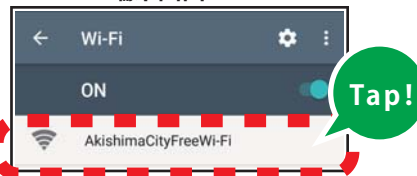

Android 端末画面