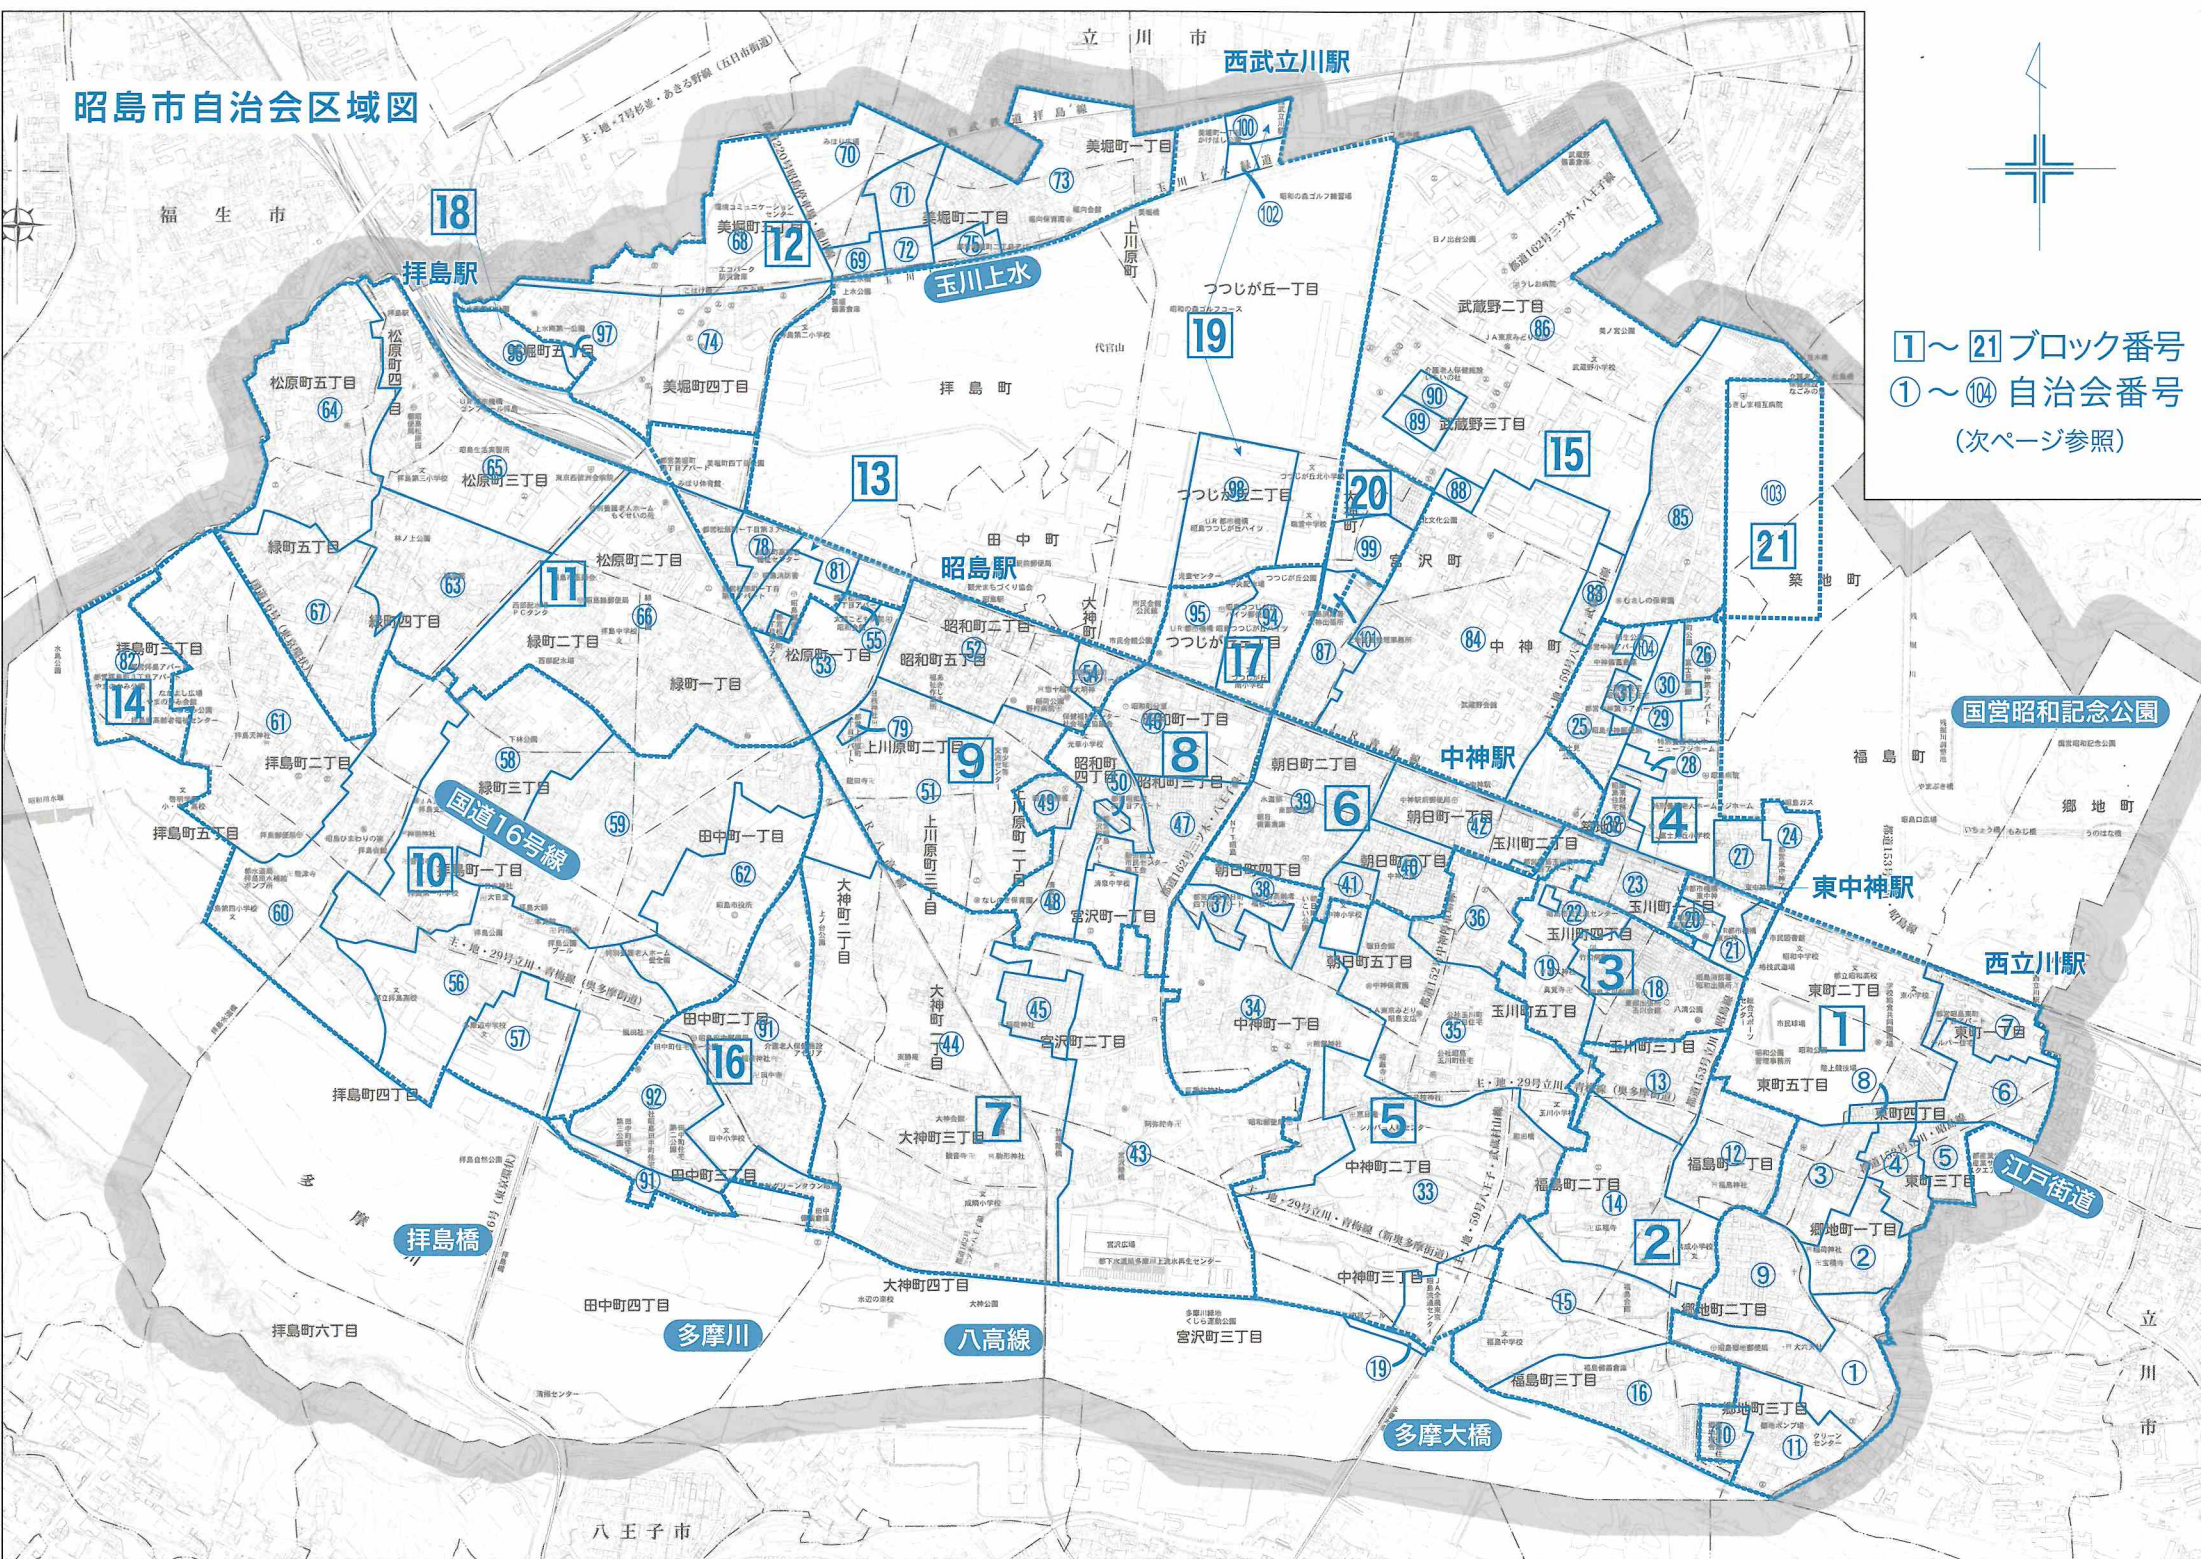

# 昭島市自治会区域図

1~21 ブロック番号  
①~104 自治会番号  
(次ページ参照)

福生市

立川市

西武立川駅

18

拝島駅

12

玉川上水

19

13

昭島駅

15

21

国営昭和記念公園

中神駅

東中神駅

西立川駅

立川市

国道16号線

拝島橋

多摩川

八高線

多摩大橋

江戸街道

八王子市