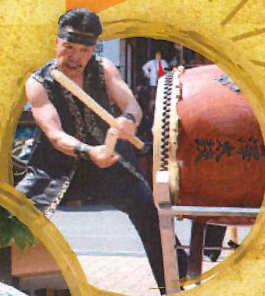

受け継がれし郷土芸能が

一堂に会する、特別な一日

第十三回

あきしま

郷土芸能まつり

令和5年

5月28日 日

午前10時00分～午後3時00分