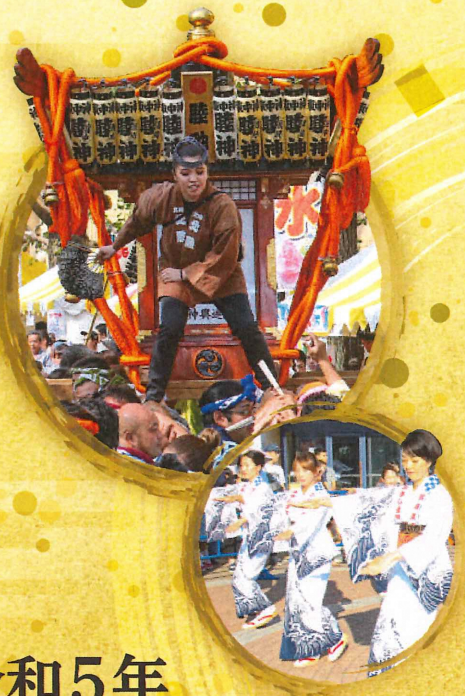

受け継がれし郷土芸能が

一堂に会する、特別な一日

第十三回

あきしま

郷土芸能まつり

令和5年

5月28日 日

午前10時00分～午後3時00分