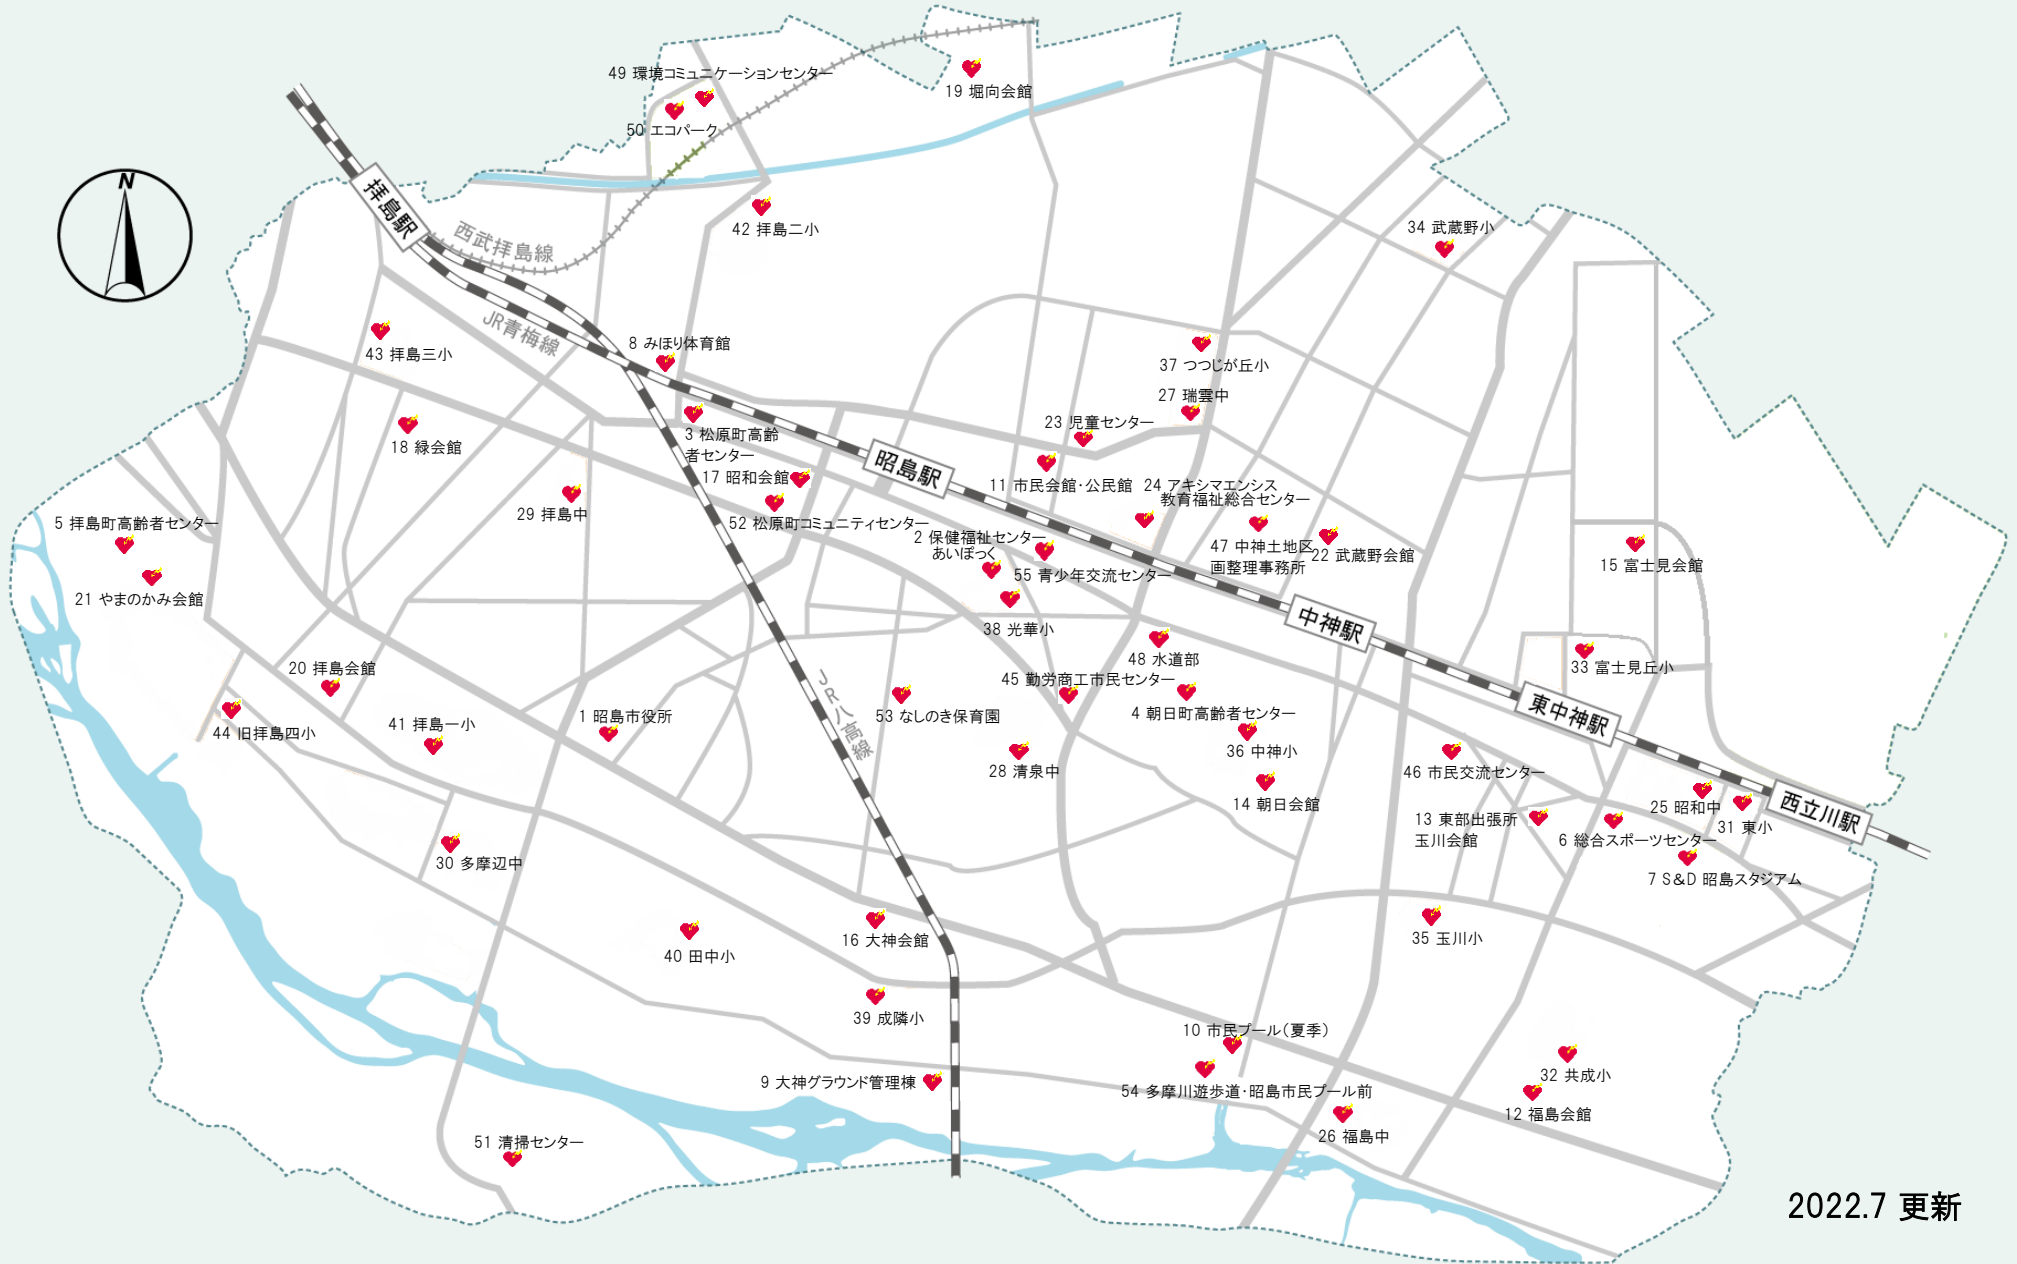

# 昭島市の公共施設 A E D 設置場所

2022.7 更新