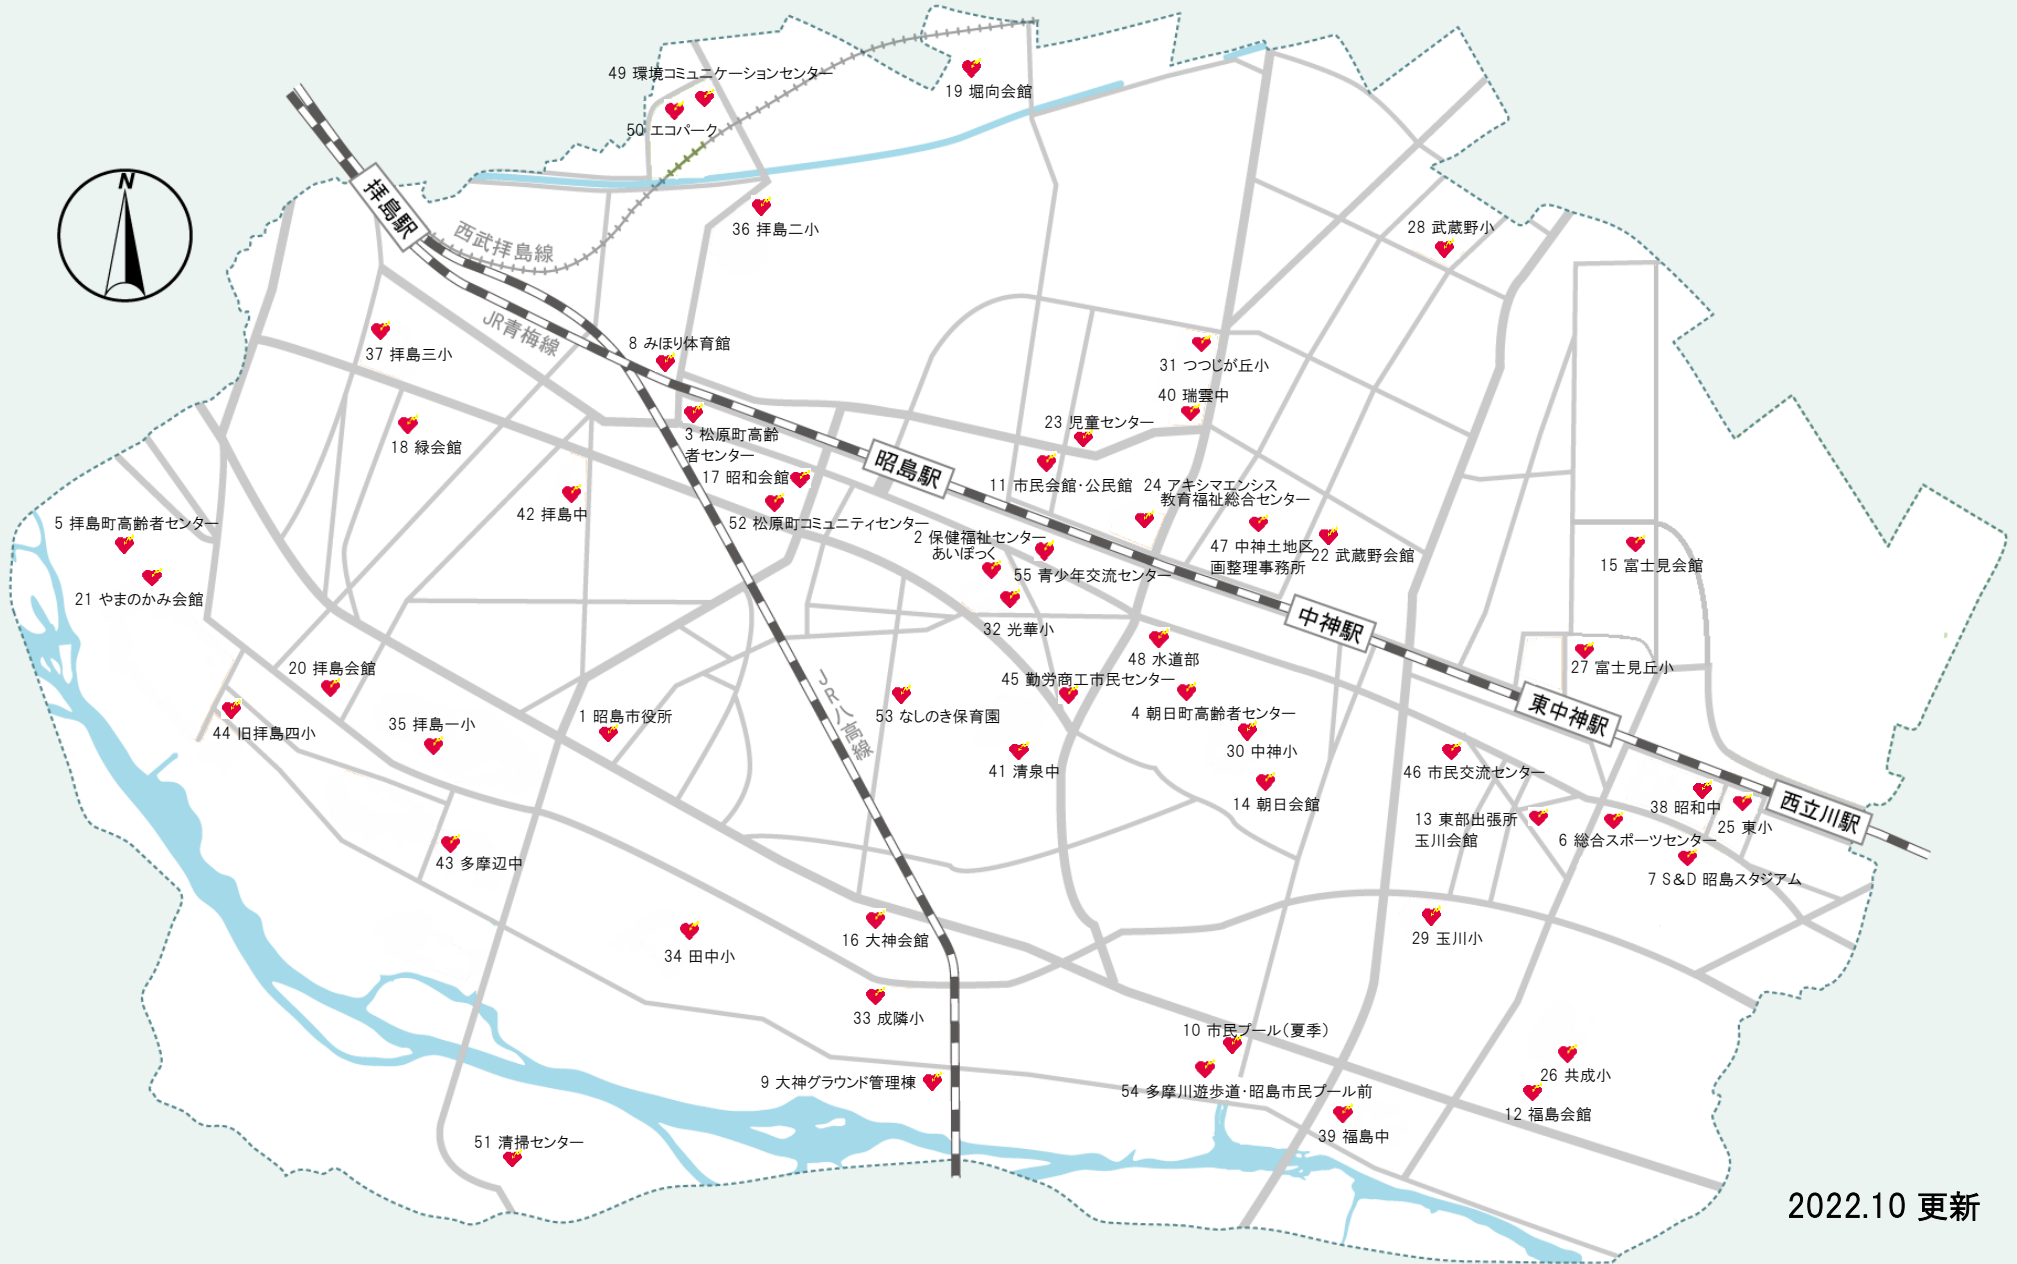

昭島市の公共施設 A E D 設置場所

2022.10 更新