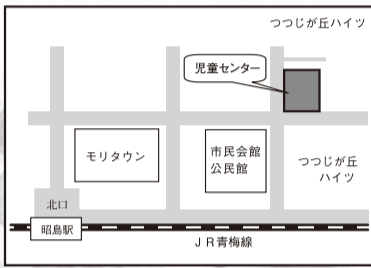

青少年人口
 男 9,820人 (-62)
 女 9,479人 (+58)
 計 19,299人 (-4)
 令和3年6月1日現在
 ()内は、前年度比

あきしまの青少年

NO.264
 2021
 7/7

※6歳~24歳人口の合計

編集・発行/昭島市青少年問題協議会事務局 (昭島市子ども家庭部子ども育成課内) 〒196-0012 昭島市つつじが丘3-3-15 ☎042(544)4313

おもな内容

- 1面 児童センター『ぱれっと』の夏
- 2面 成人式の実行委員を募集します/ちよこっとと一息ひ昭島散歩! /7月は青少年の非行・被害防止全国強調月間/7月はあいさつ運動推進強調月間です/地区委員の活動紹介/4コマ漫画

児童センター『ぱれっと』の夏

*車でのお越しの方は、市民会館の駐車場をご利用ください。

- ◇電話 042-544-5132
- ◇所在地 昭島市つつじが丘2-3-21 (JR昭島駅より徒歩8分)
- ◇利用時間 午前9時30分~午後9時 (小学生は午後6時、中学生は午後8時まで。ただし保護者同伴の場合は閉館まで)
- ◇休館日 毎月第2日曜日・国民の祝日・年末年始
- ◇利用できる人 保護者同伴の未就学児(18歳未満の児童)
- ◇利用方法 受付で入館票を記入してください。(無料)