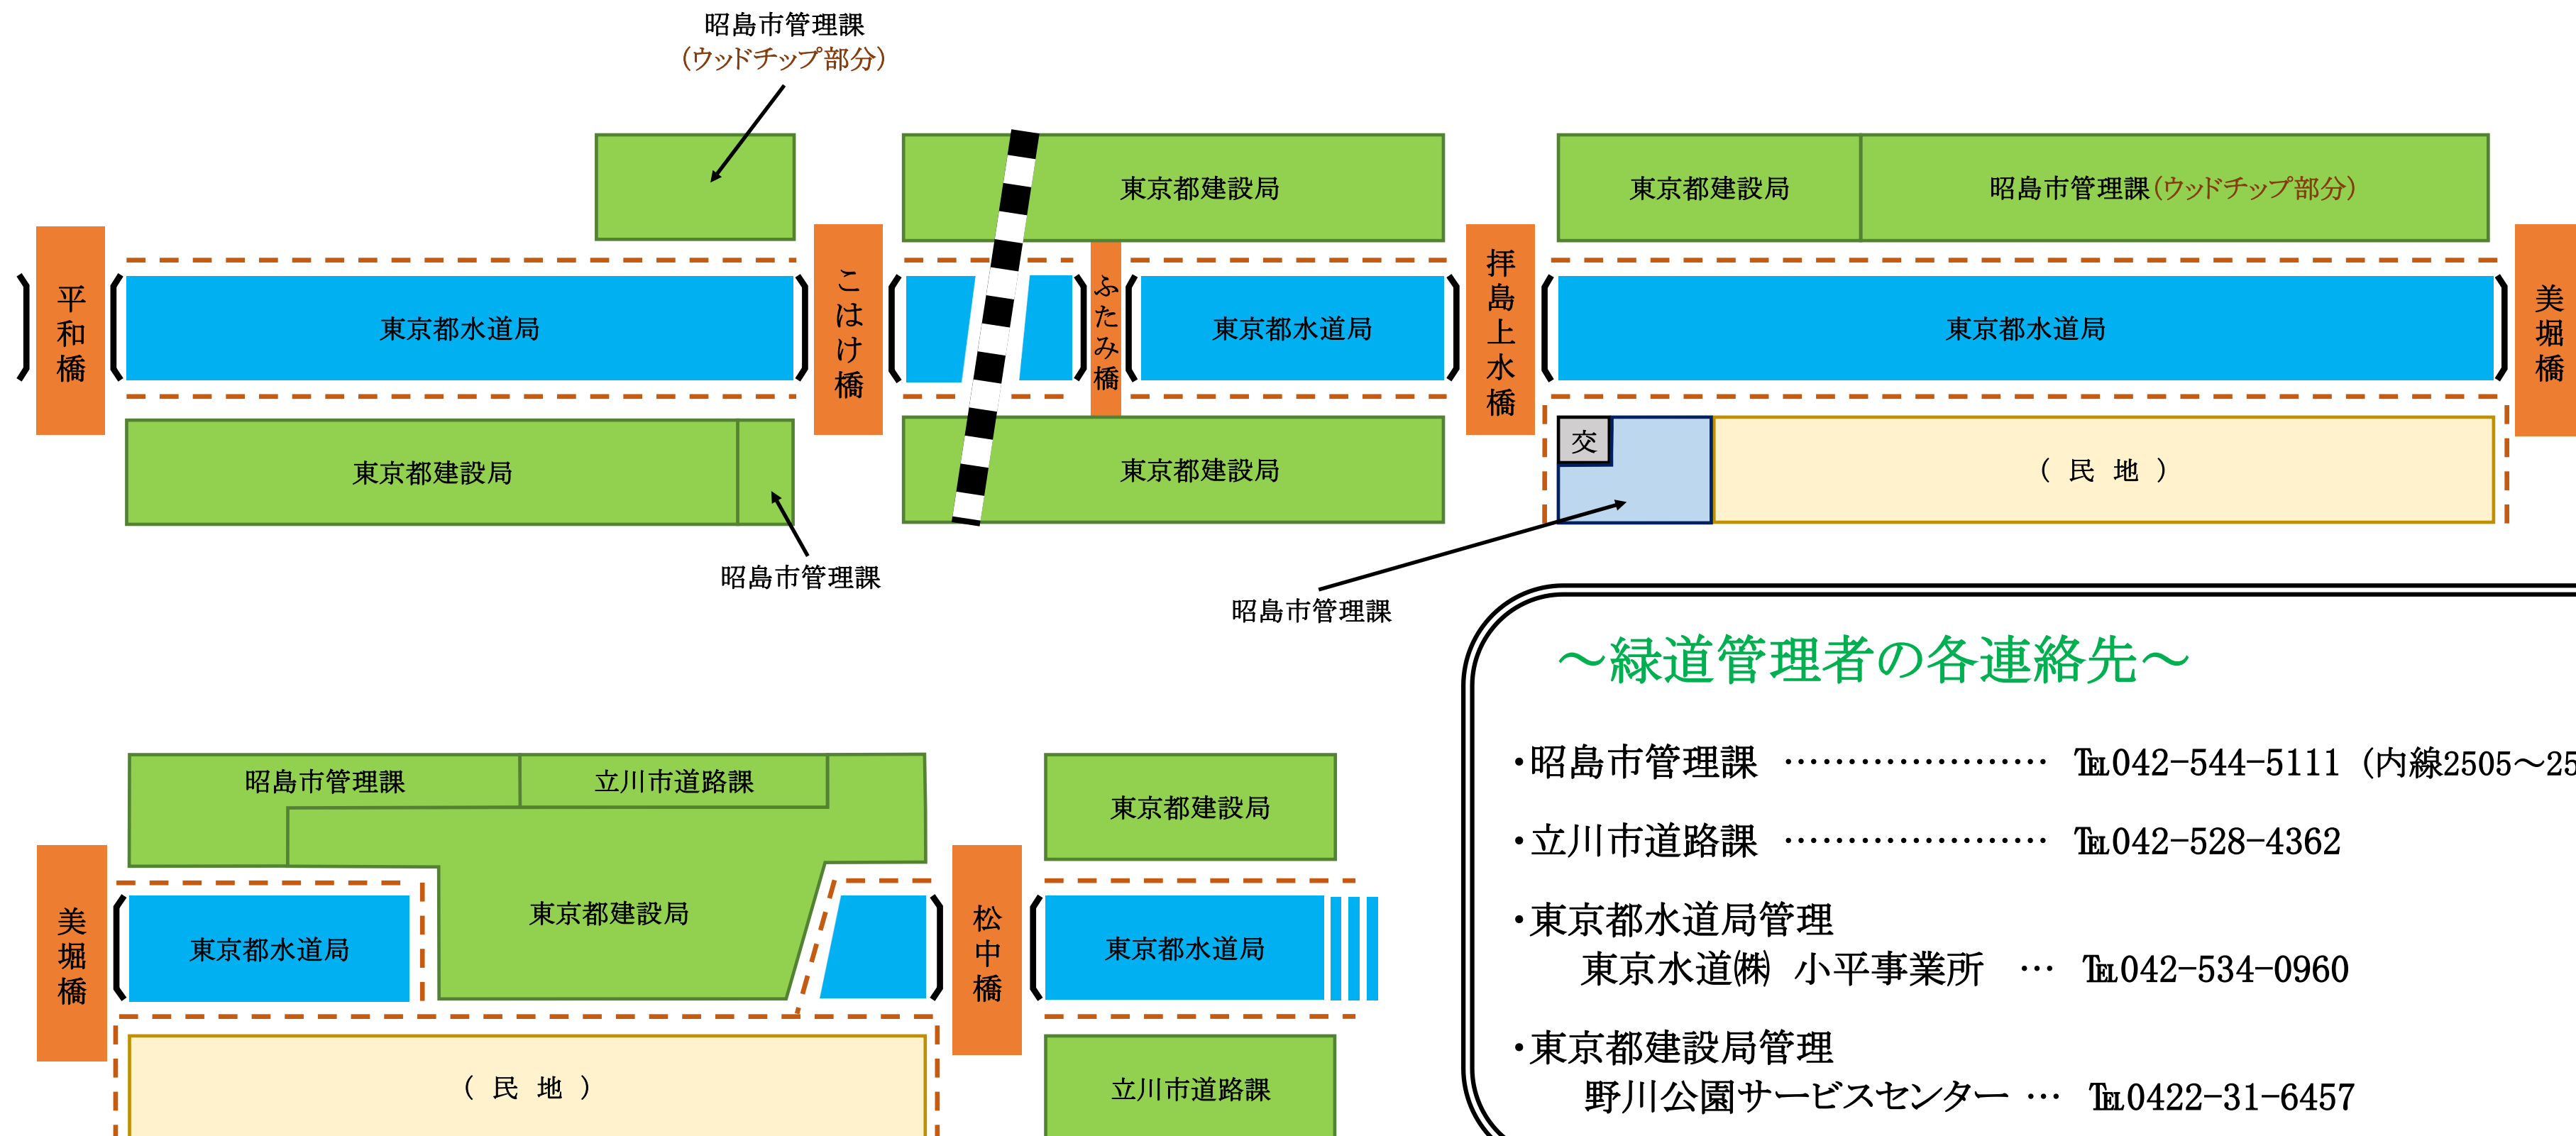

玉川上水緑道 管理者区分(車道部除く) 概略図

管理者 : 玉川上水 : フェンス
 管理者 : 緑道 : 西武線
 : 民地 交 : 交番
 } [: 橋 : 公園

- ・昭島市内の玉川上水緑道における管理者区分(車道部除く)を掲載しています。
- ・緑道の管理についてのお問い合わせは、各管理者にご連絡ください。
- ・複数管理者の区間については、いずれかの管理者にご連絡ください。

～緑道管理者の各連絡先～

- ・昭島市管理課 TEL042-544-5111 (内線2505～2507)
- ・立川市道路課 TEL042-528-4362
- ・東京都水道局管理
東京都水道(株) 小平事業所 ... TEL042-534-0960
- ・東京都建設局管理
野川公園サービスセンター ... TEL0422-31-6457