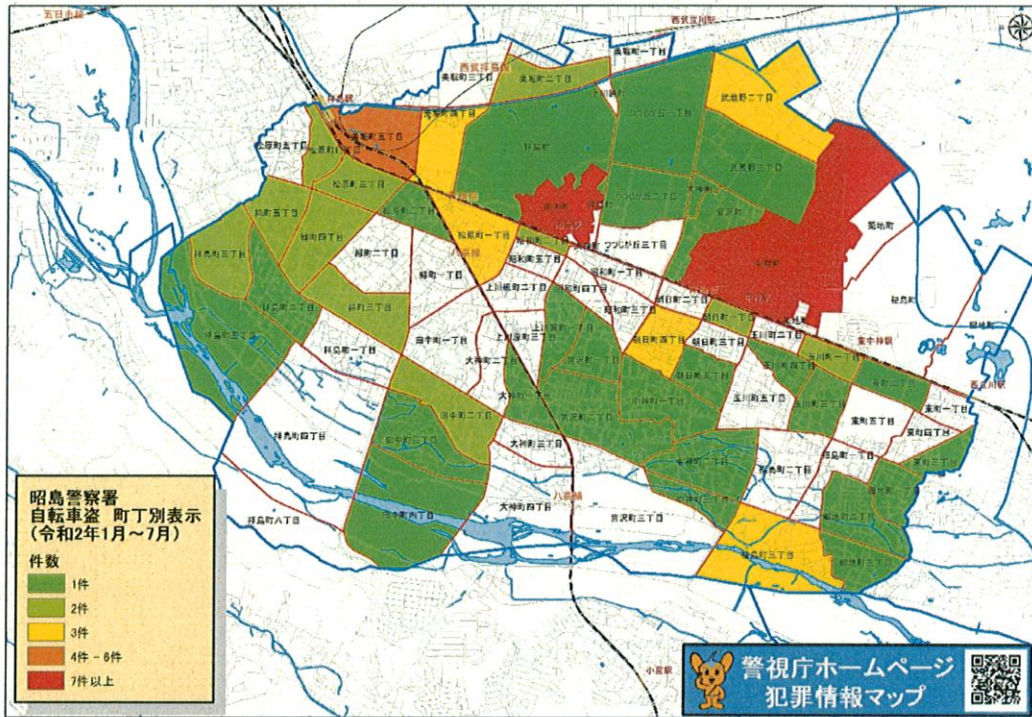

昭島市内自転車盗の被害傾向

【被害発生場所分布図（令和2年上半期）】

年代別

★ 昭島市の自転車盗難被害者は
68%が10～30代
64%が無施錠での盗難

発生場所

★ わずかな時間でも、
住宅の敷地内や駐輪場でも

施錠

必ず鍵を
かけましょう