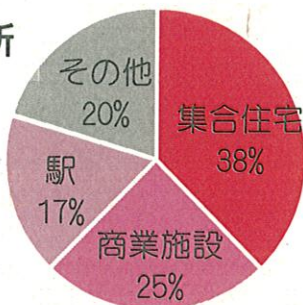

昭島市内自転車盗の被害傾向

【被害発生場所分布図（令和2年上半期）】

年代別

★ 昭島市の自転車盗難被害者は
68%が10～30代
64%が無施錠での盗難

発生場所

★ わずかな時間でも、
住宅の敷地内や駐輪場でも

施錠

必ず鍵を
かけましょう