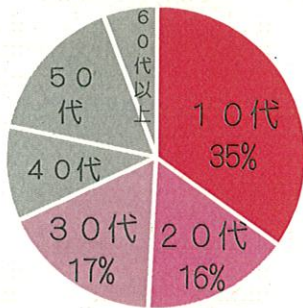

昭島市内自転車盗の被害傾向

【被害発生場所分布図（令和2年上半期）】

年代別

★ 昭島市の自転車盗難被害者は
68%が10～30代
64%が無施錠での盗難

発生場所

★ わずかな時間でも、
住宅の敷地内や駐輪場でも

施錠

必ず鍵を
かけましょう