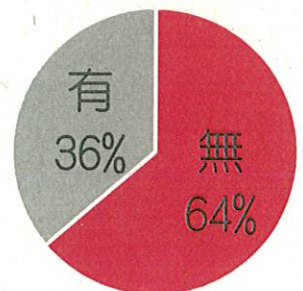

昭島市内自転車盗の被害傾向

【被害発生場所分布図（令和2年上半期）】

年代別

★ 昭島市の自転車盗難被害者は
68%が10～30代
64%が無施錠での盗難

発生場所

★ わずかな時間でも、
住宅の敷地内や駐輪場でも

施錠

必ず鍵を
かけましょう