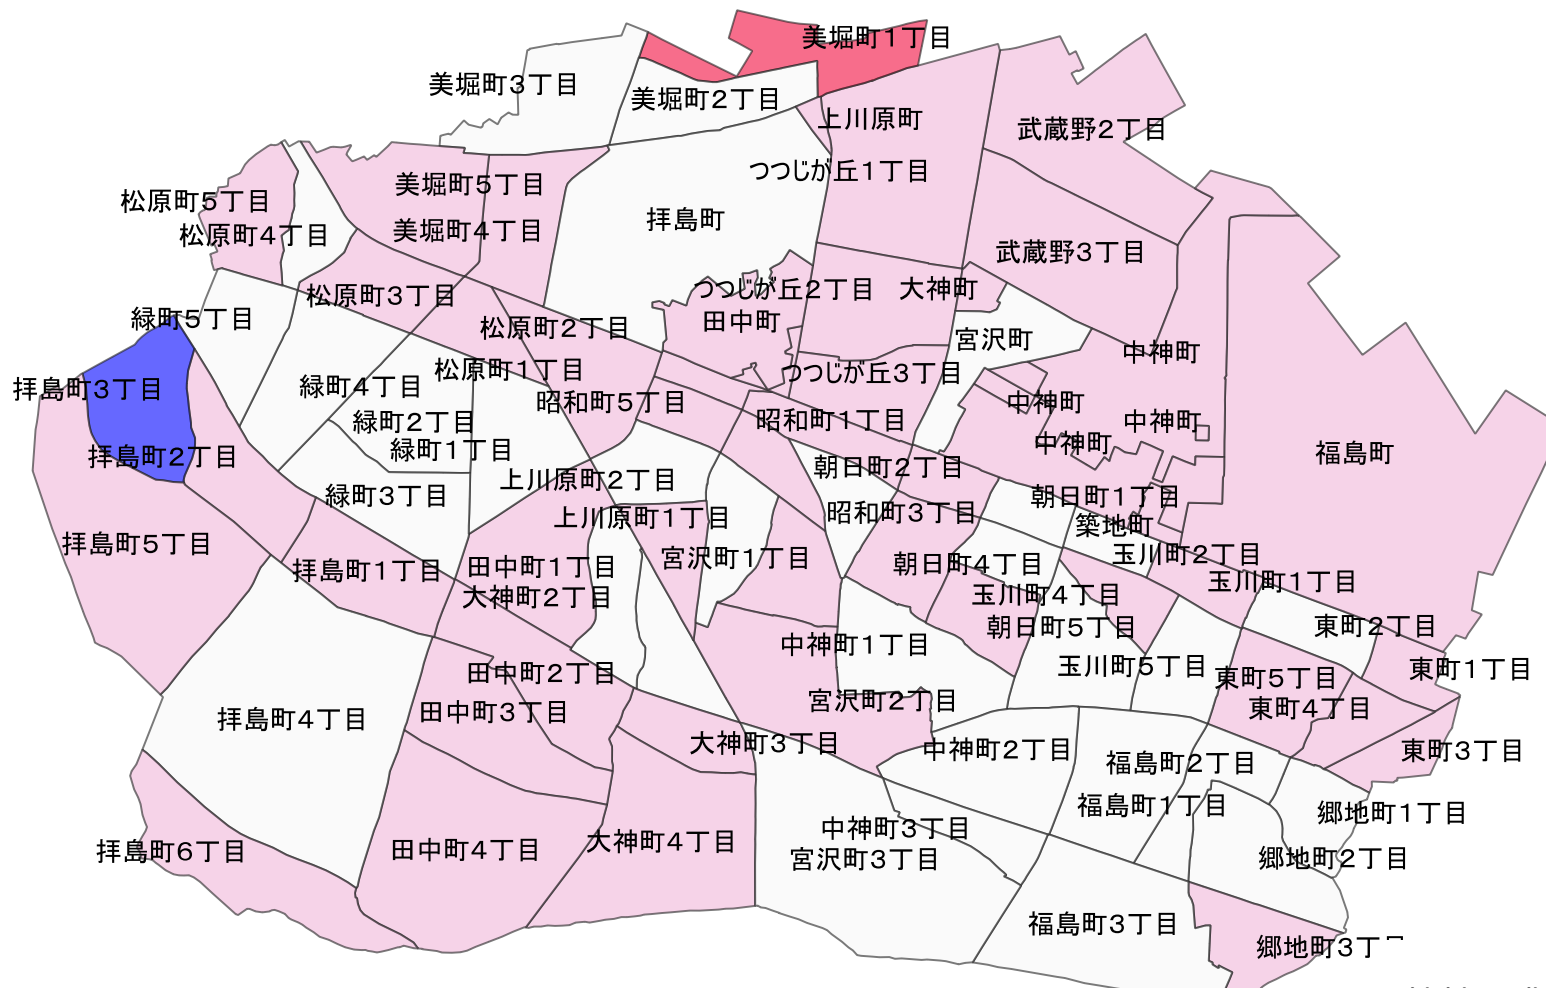

昭島市 人口変化 H28-R2

akishima_districts 人口変化H28-R2

0 500 1,000 m