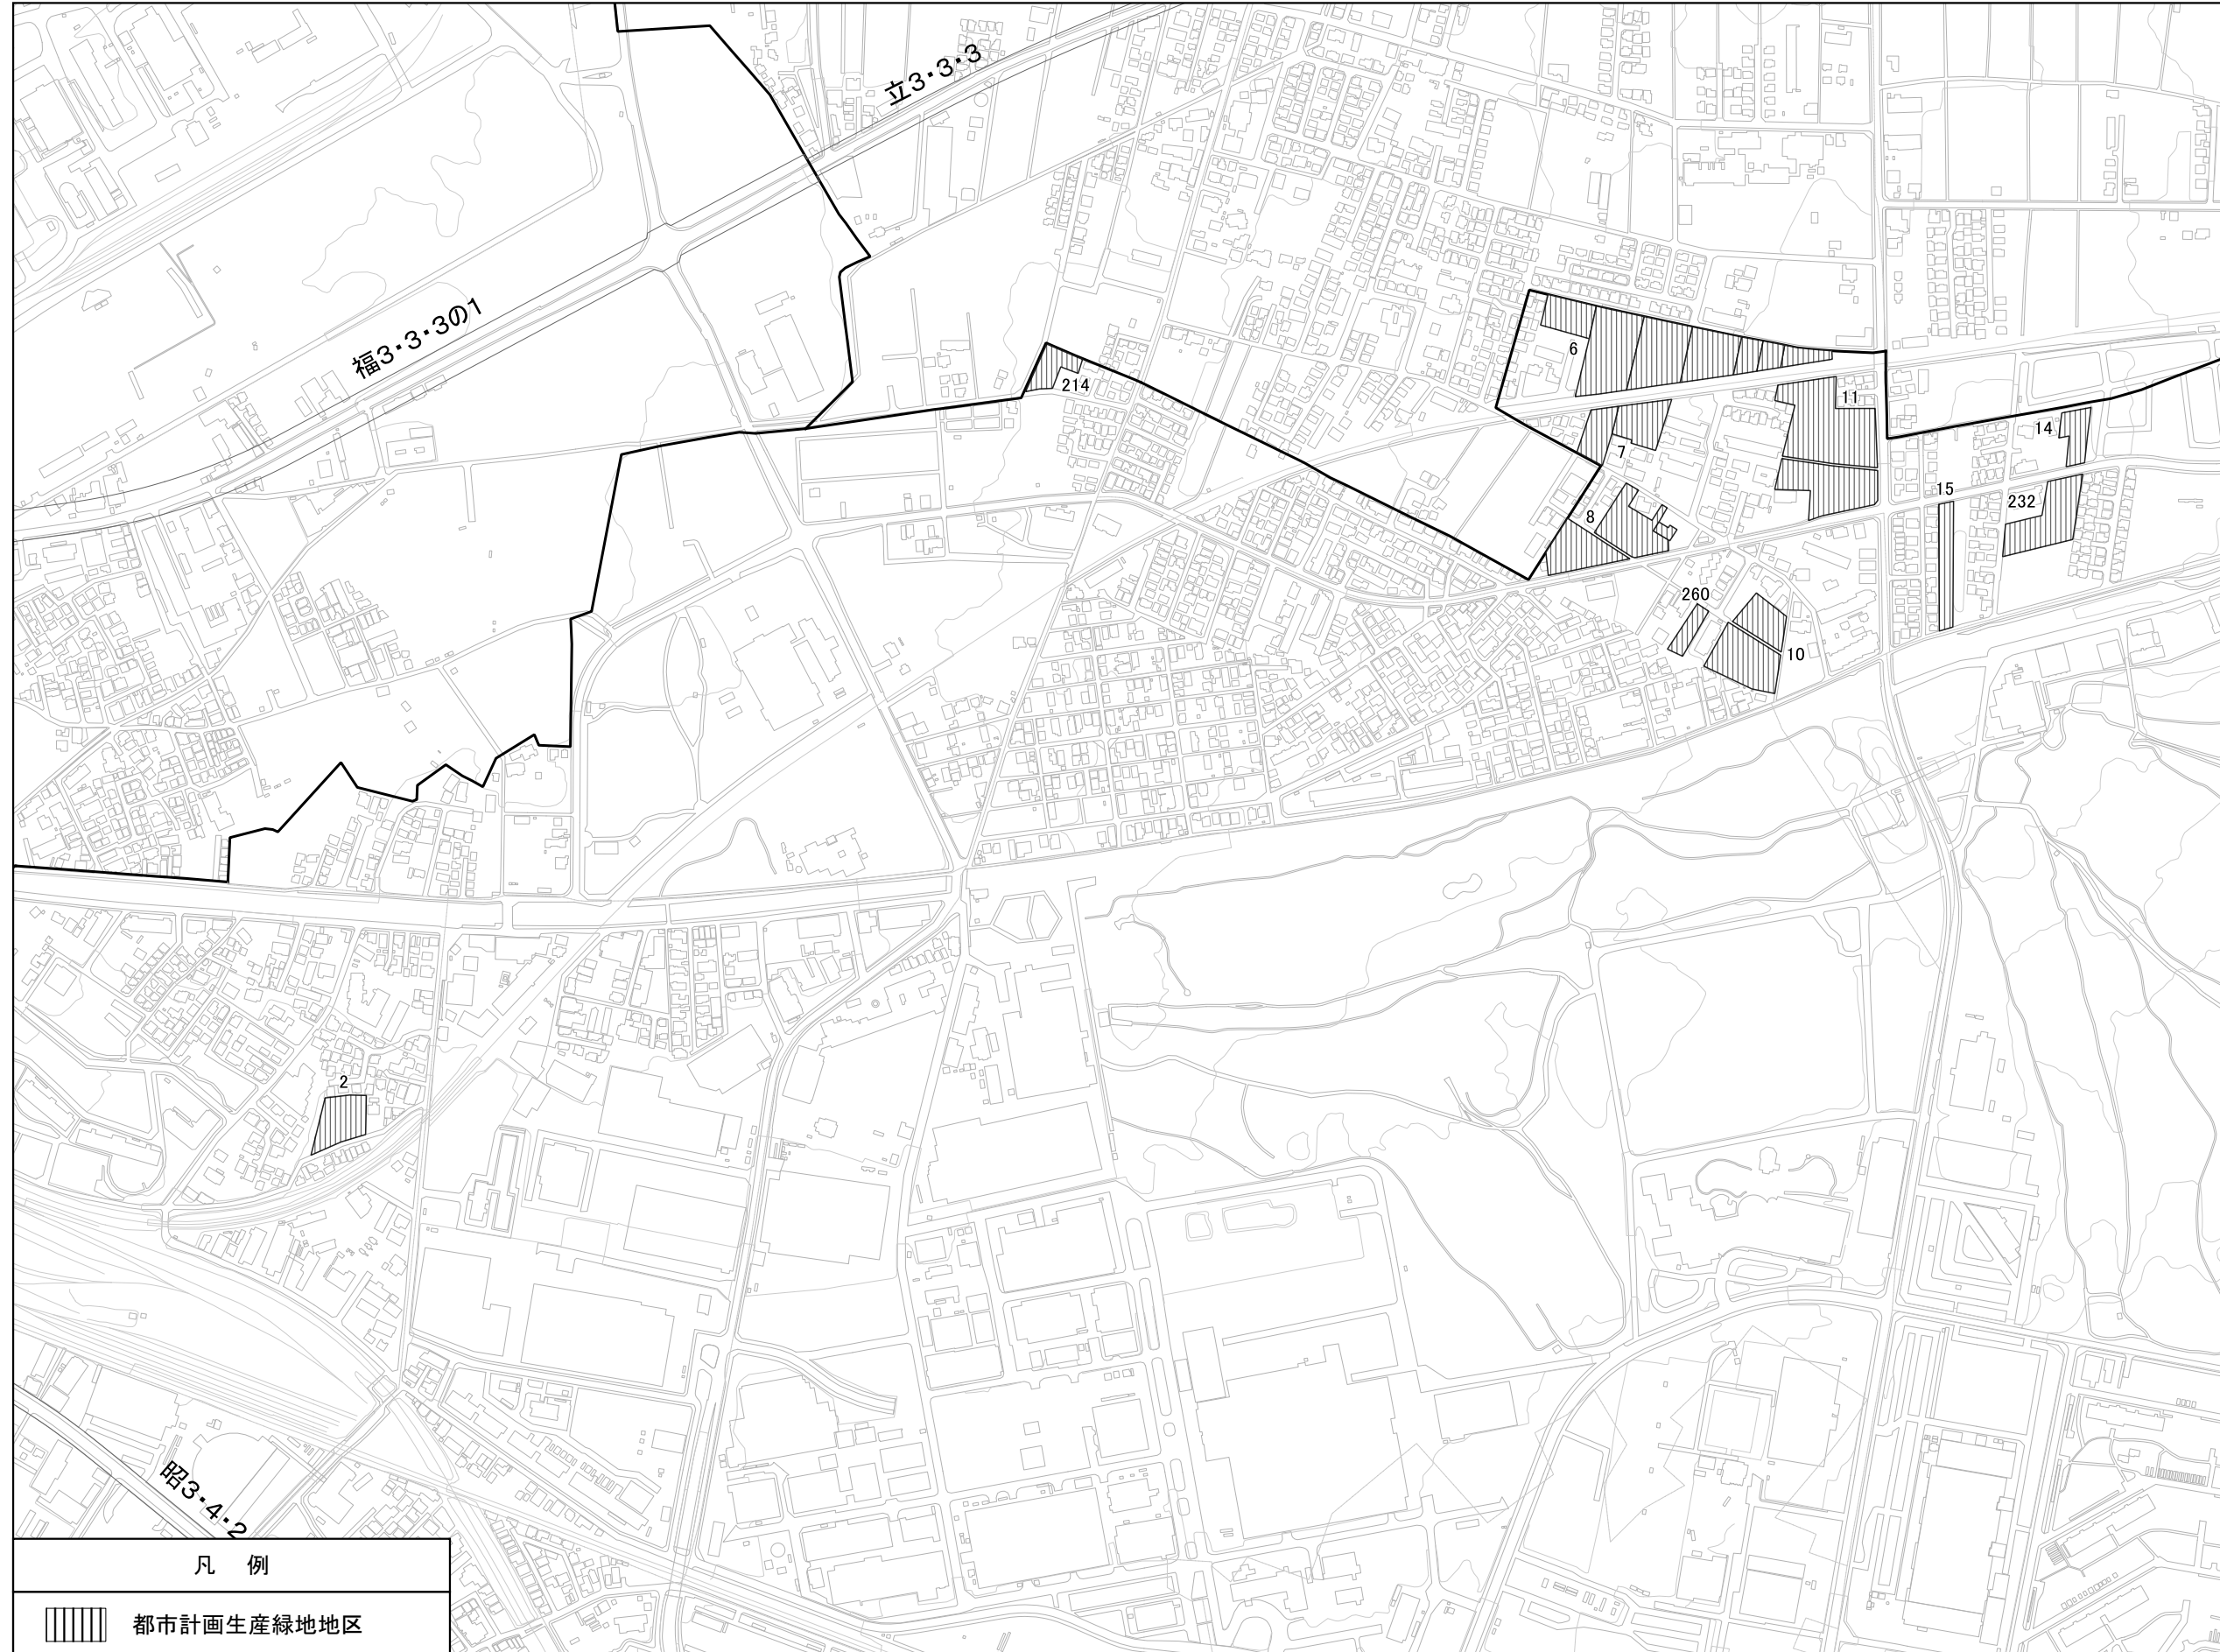

昭島都市計画生産緑地地区計画図（昭島市決定）

熊川	美堀町	天王橋	砂川
拝島	昭島	中神	昭和記念公園
滝山町	大神町	多摩大橋	西立川

図面番号：2/8

美堀町

この地図は、東京都知事の承認を受けて、東京都縮尺2,500分の1地形図を利用して作成したものである。(承認番号)5都市基交著第93号(承認番号)3都市基街都第147号、令和3年7月28日

1:6,000(A3)

令和6年1月1日時点