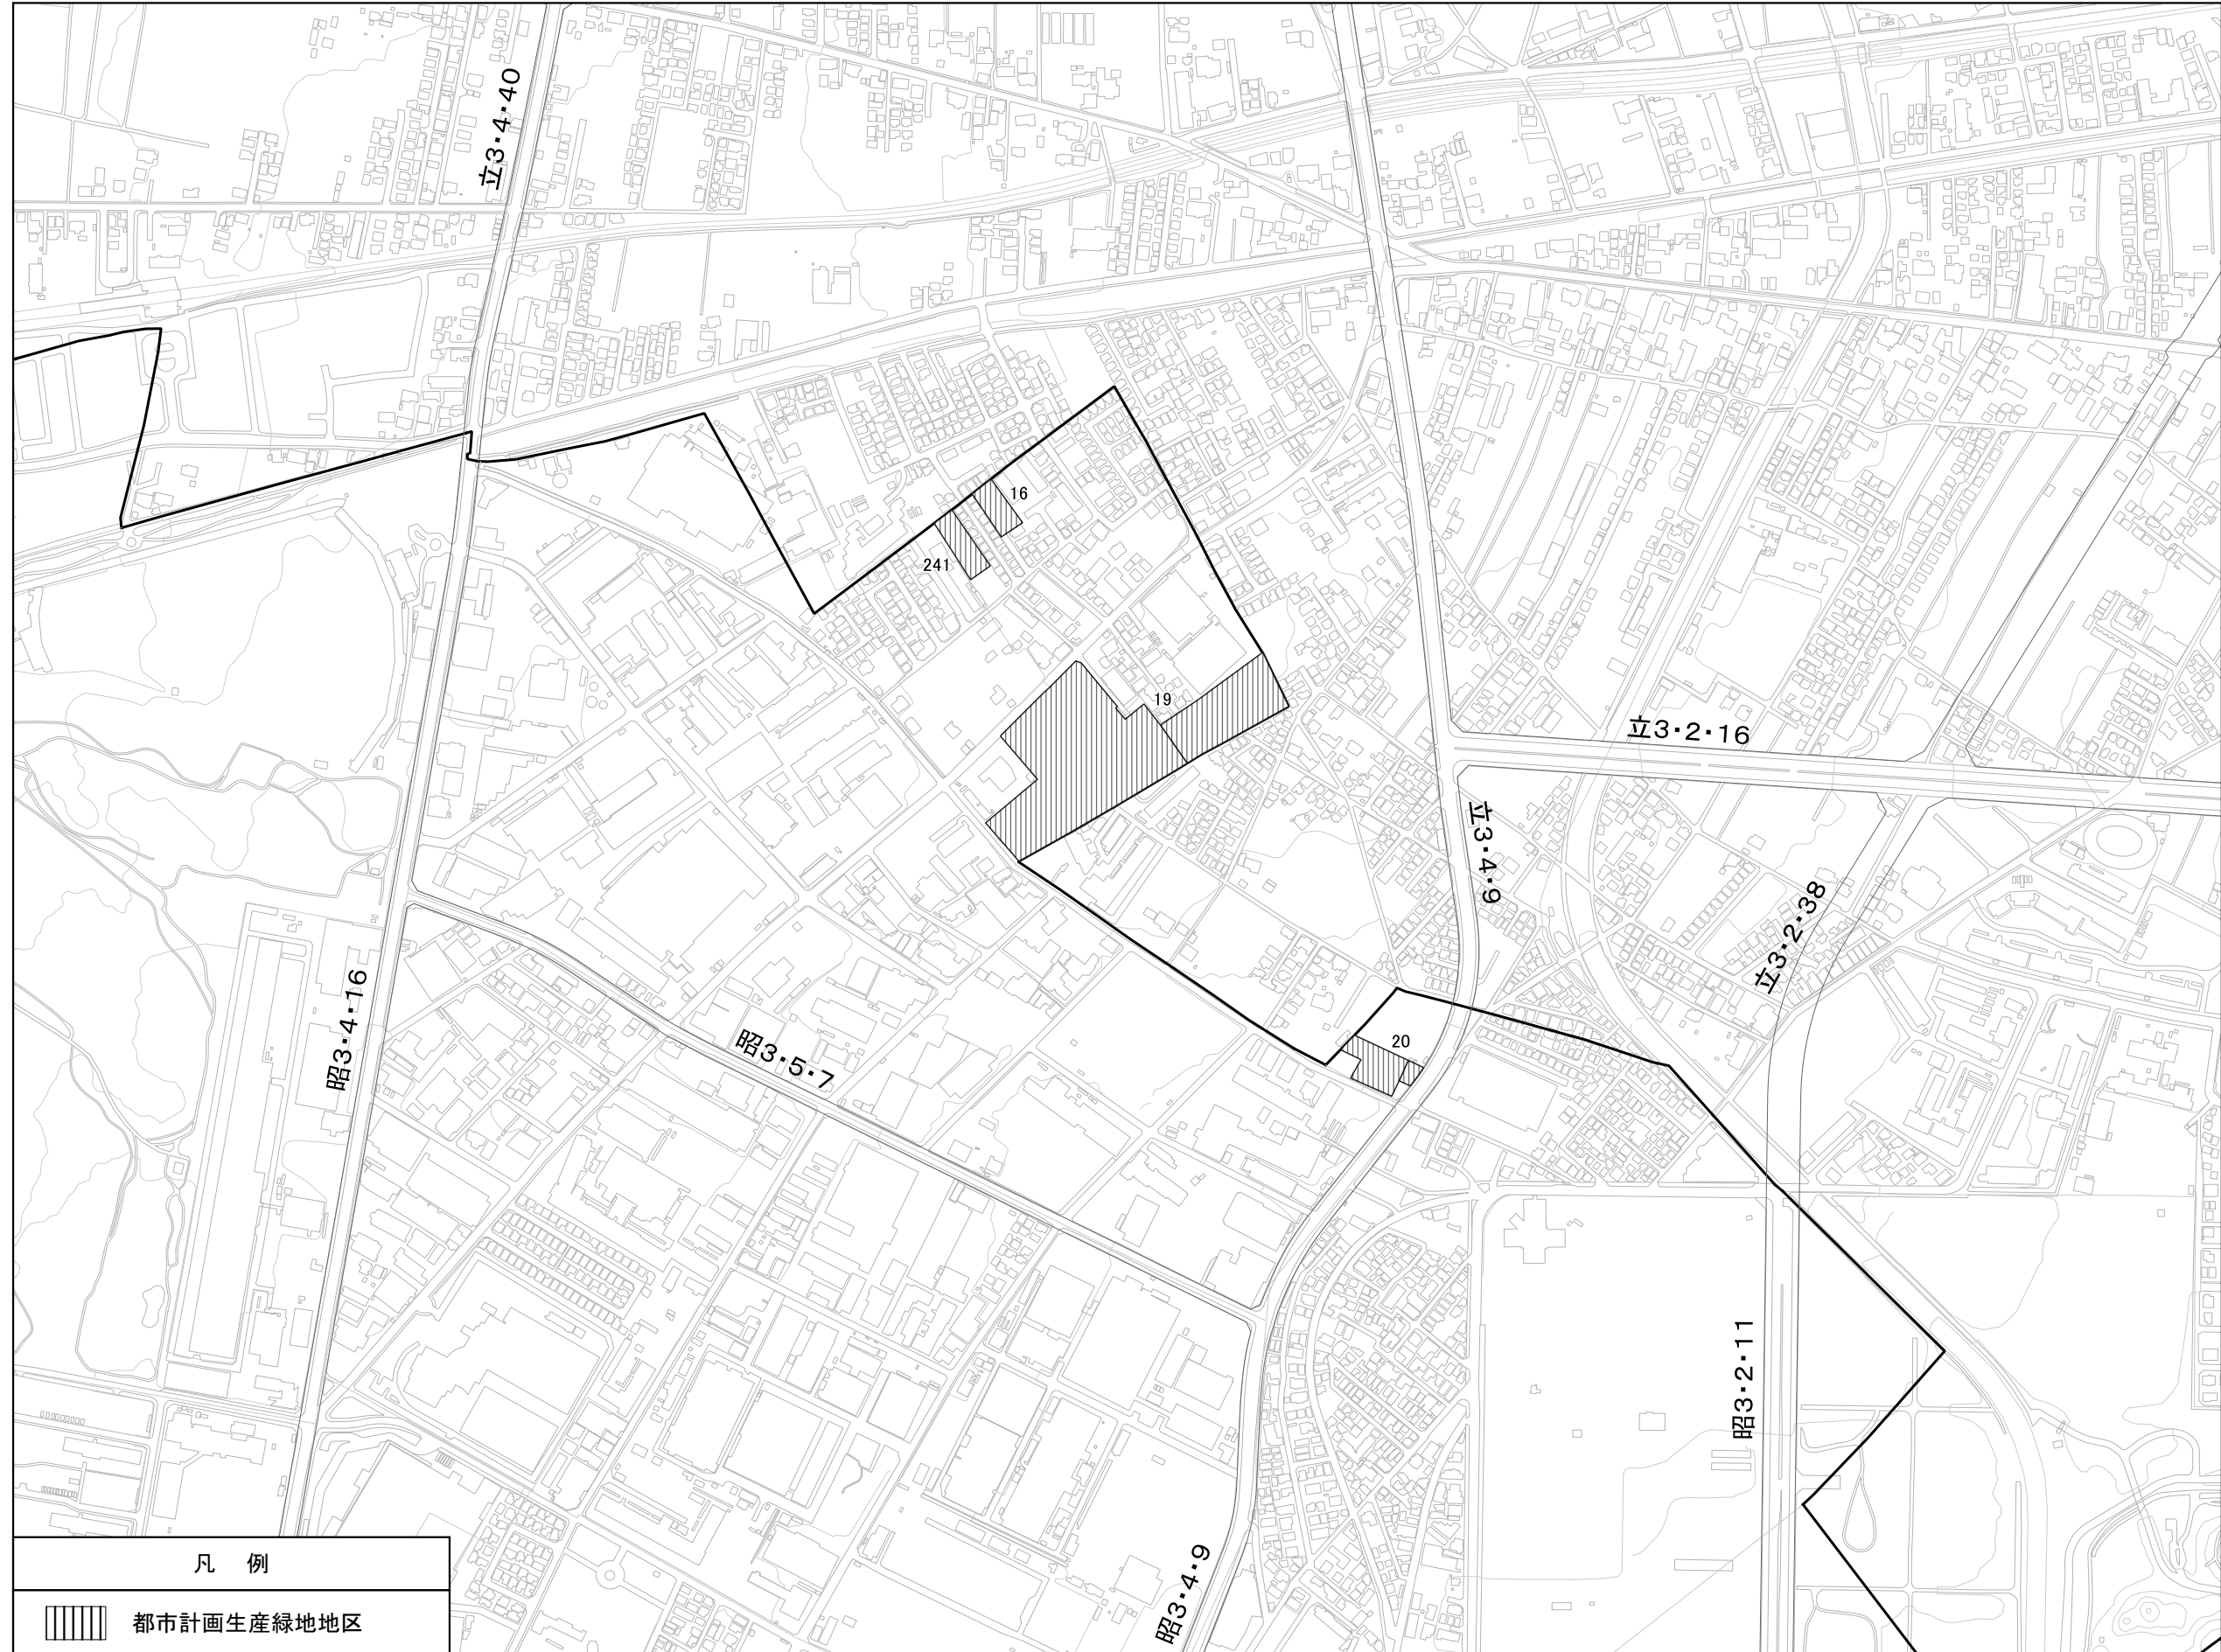

# 昭島都市計画生産緑地地区計画図（昭島市決定）

熊川	美堀町	天王橋	砂川
拝島	昭島	中神	昭和記念公園
滝山町	大神町	多摩大橋	西立川

図面番号：3/8

## 天王橋

凡例	
	都市計画生産緑地地区

この地図は、東京都知事の承認を受けて、東京都縮尺2,500分の1地形図を利用して作成したものである。(承認番号)5都市基交著第93号 (承認番号)3都市基街都第147号、令和3年7月28日

1:6,000 (A3)

令和6年1月1日時点