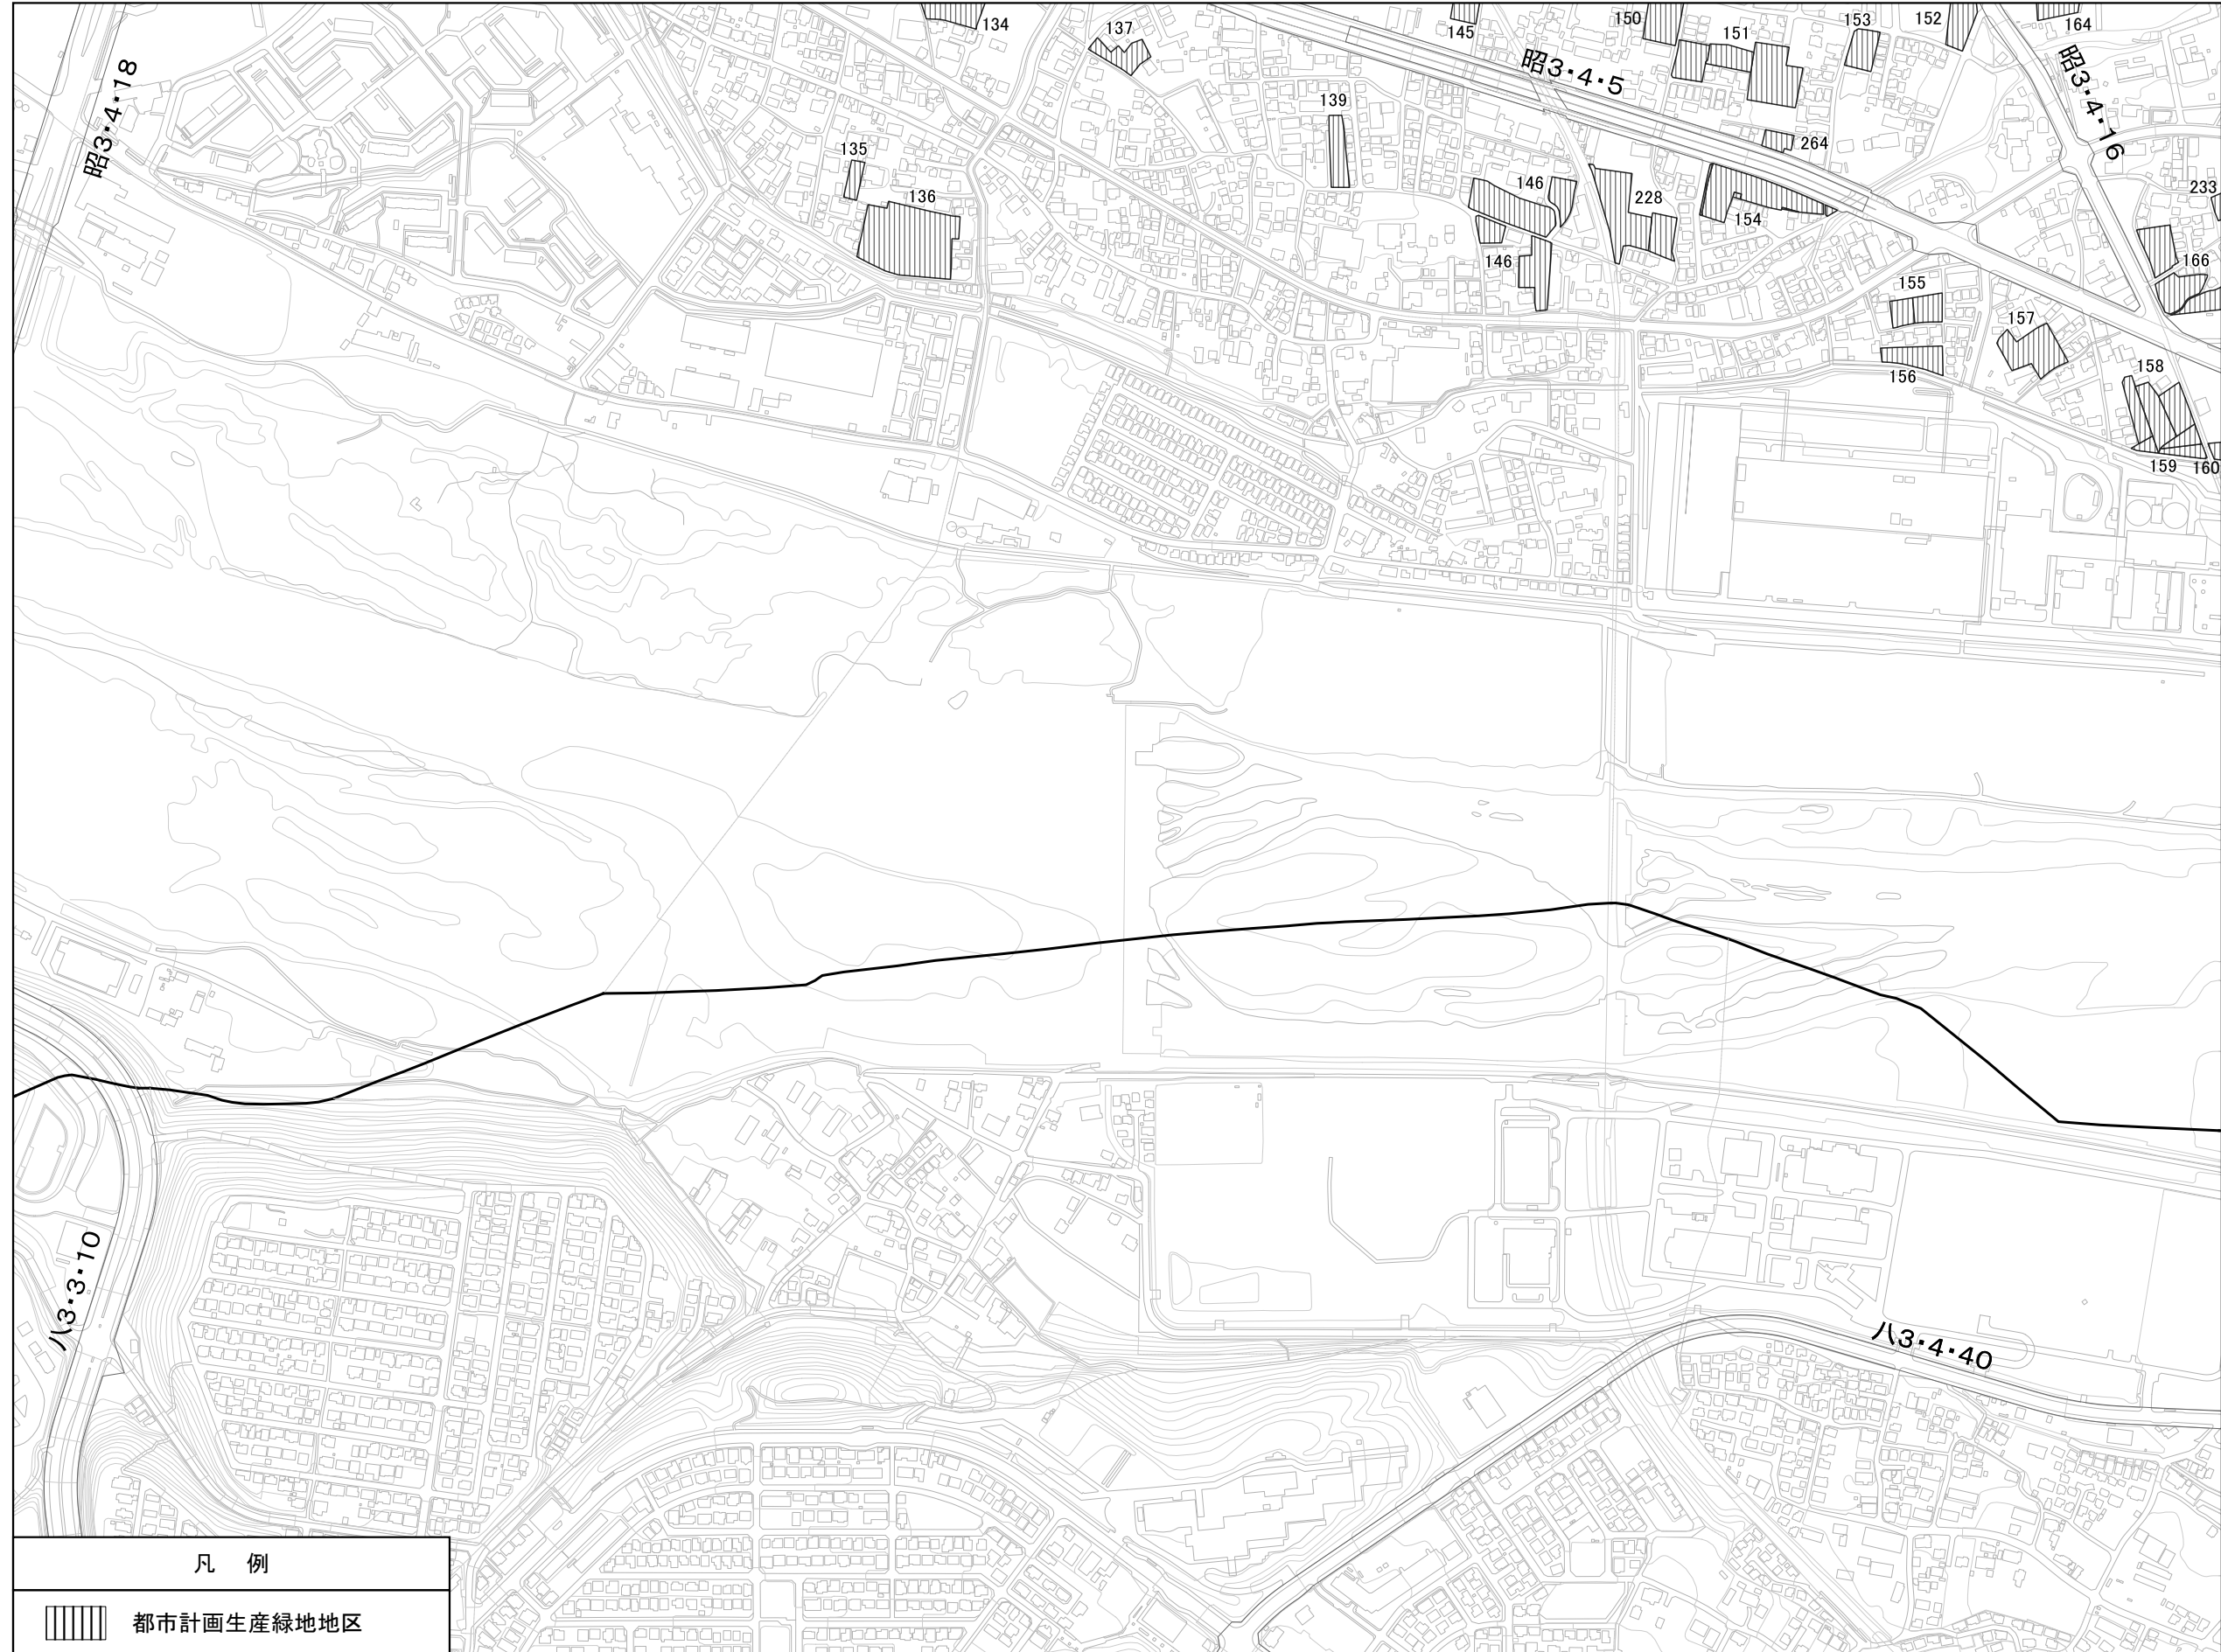

昭島都市計画生産緑地地区計画図（昭島市決定）

熊川	美堀町	天王橋	砂川
拝島	昭島	中神	昭和記念公園
滝山町	大神町	多摩大橋	西立川

図面番号：7/8

大神町

この地図は、東京都知事の承認を受けて、東京都縮尺2,500分の1地形図を利用して作成したものである。(承認番号)5都市基交著第93号 (承認番号)3都市基街都第147号、令和3年7月28日

1:6,000 (A3)

0 100 200 m

令和6年1月1日時点