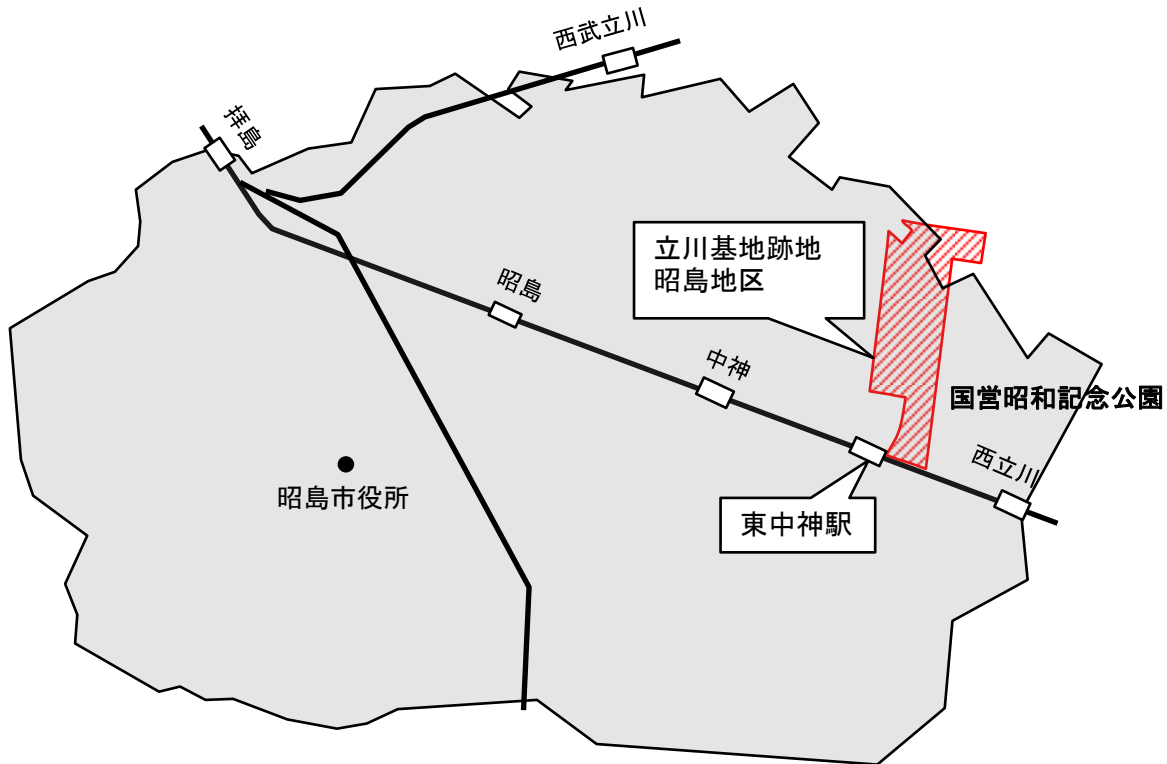

立川基地跡地昭島地区周辺

写真で見る基地跡地と東中神駅の移り変わり

平成30年3月作成

- ・表紙
- ・今はなき立川基地時代の遺構
- ・移り変わる基地跡地の風景
- ・都営中神第2アパートから見た基地跡地の開発 平成25年→平成29年
- ・空から見た立川基地跡地昭島地区の開発 平成24年→平成30年
- ・東中神駅の移り変わり

※ 基地跡地の外形に → で、概略の位置と撮影方向を示しています。