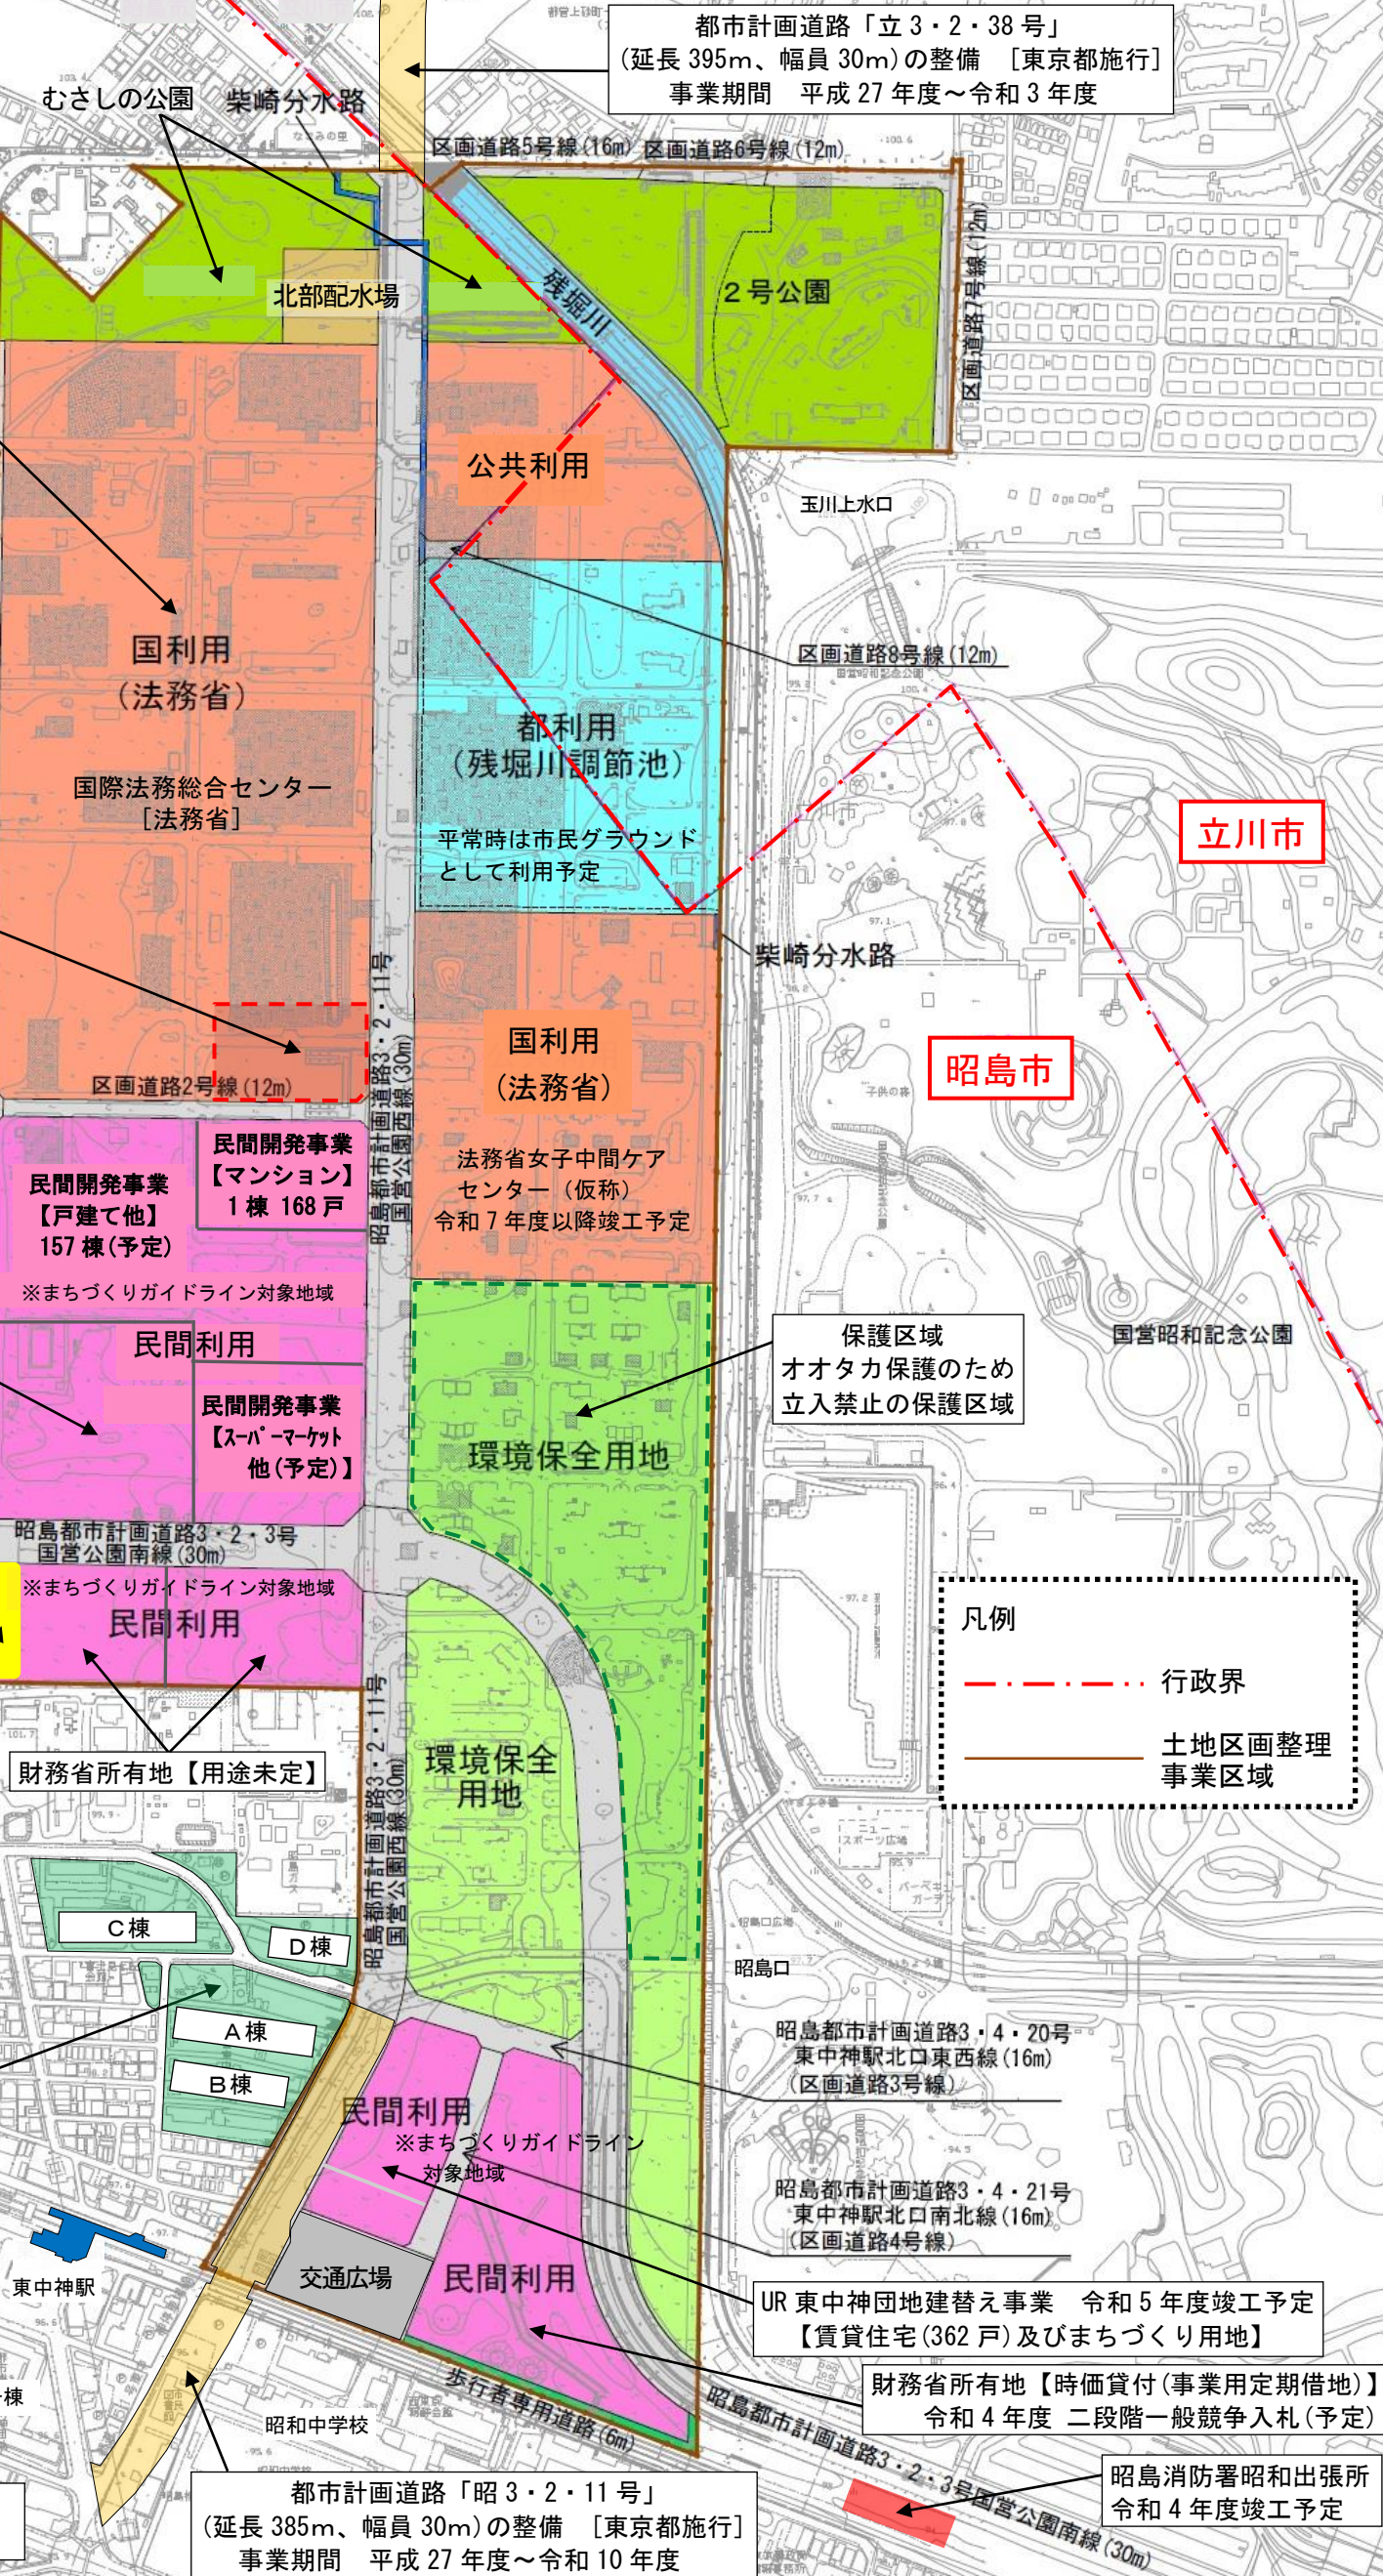

立川基地跡地周辺のまちづくり

令和3年11月現在

**立川基地跡地昭島地区
土地区画整理事業** (約66.1ha)
[独立行政法人都市再生機構施行]
事業施行期間
自平成25年1月24日(事業計画認可公告日)
至令和6年3月31日(清算期間1年を含む)

国際法務総合センターの概要

	矯正医療センター	東京西 法務少年 支援センター	婦人補導院
	成人	少年	
收容定員	580人	210人	80人
宿舎戸数	354戸		

	矯正研修所	国連アジア極東 犯罪防止研修所 法務総合研究所 国際協力部等	公安調査庁 研修所
研修生 宿泊定員	400人	55人	80人

法務省女子中間ケアセンター(仮称)
職員宿舎予定地

民間開発事業【戸建て他】
157棟(予定)
※まちづくりガイドライン対象地域

民間開発事業【マンション】
1棟168戸

民間利用
民間開発事業【スーパーマーケット他(予定)】

民間利用

認定こども園
令和5年4月開園予定

都営昭島福島町アパート建替え

富士見丘小学校

東中神駅

昭和中学校

UR東中神団地建替え事業 令和9年度竣工予定
【賃貸団地及びまちづくり用地】

UR東中神団地建替え事業 令和5年度竣工予定
【賃貸住宅(362戸)及びまちづくり用地】

財務省所有地【用途未定】

凡例
 - - - 行政界
 ——— 土地区画整理事業区域