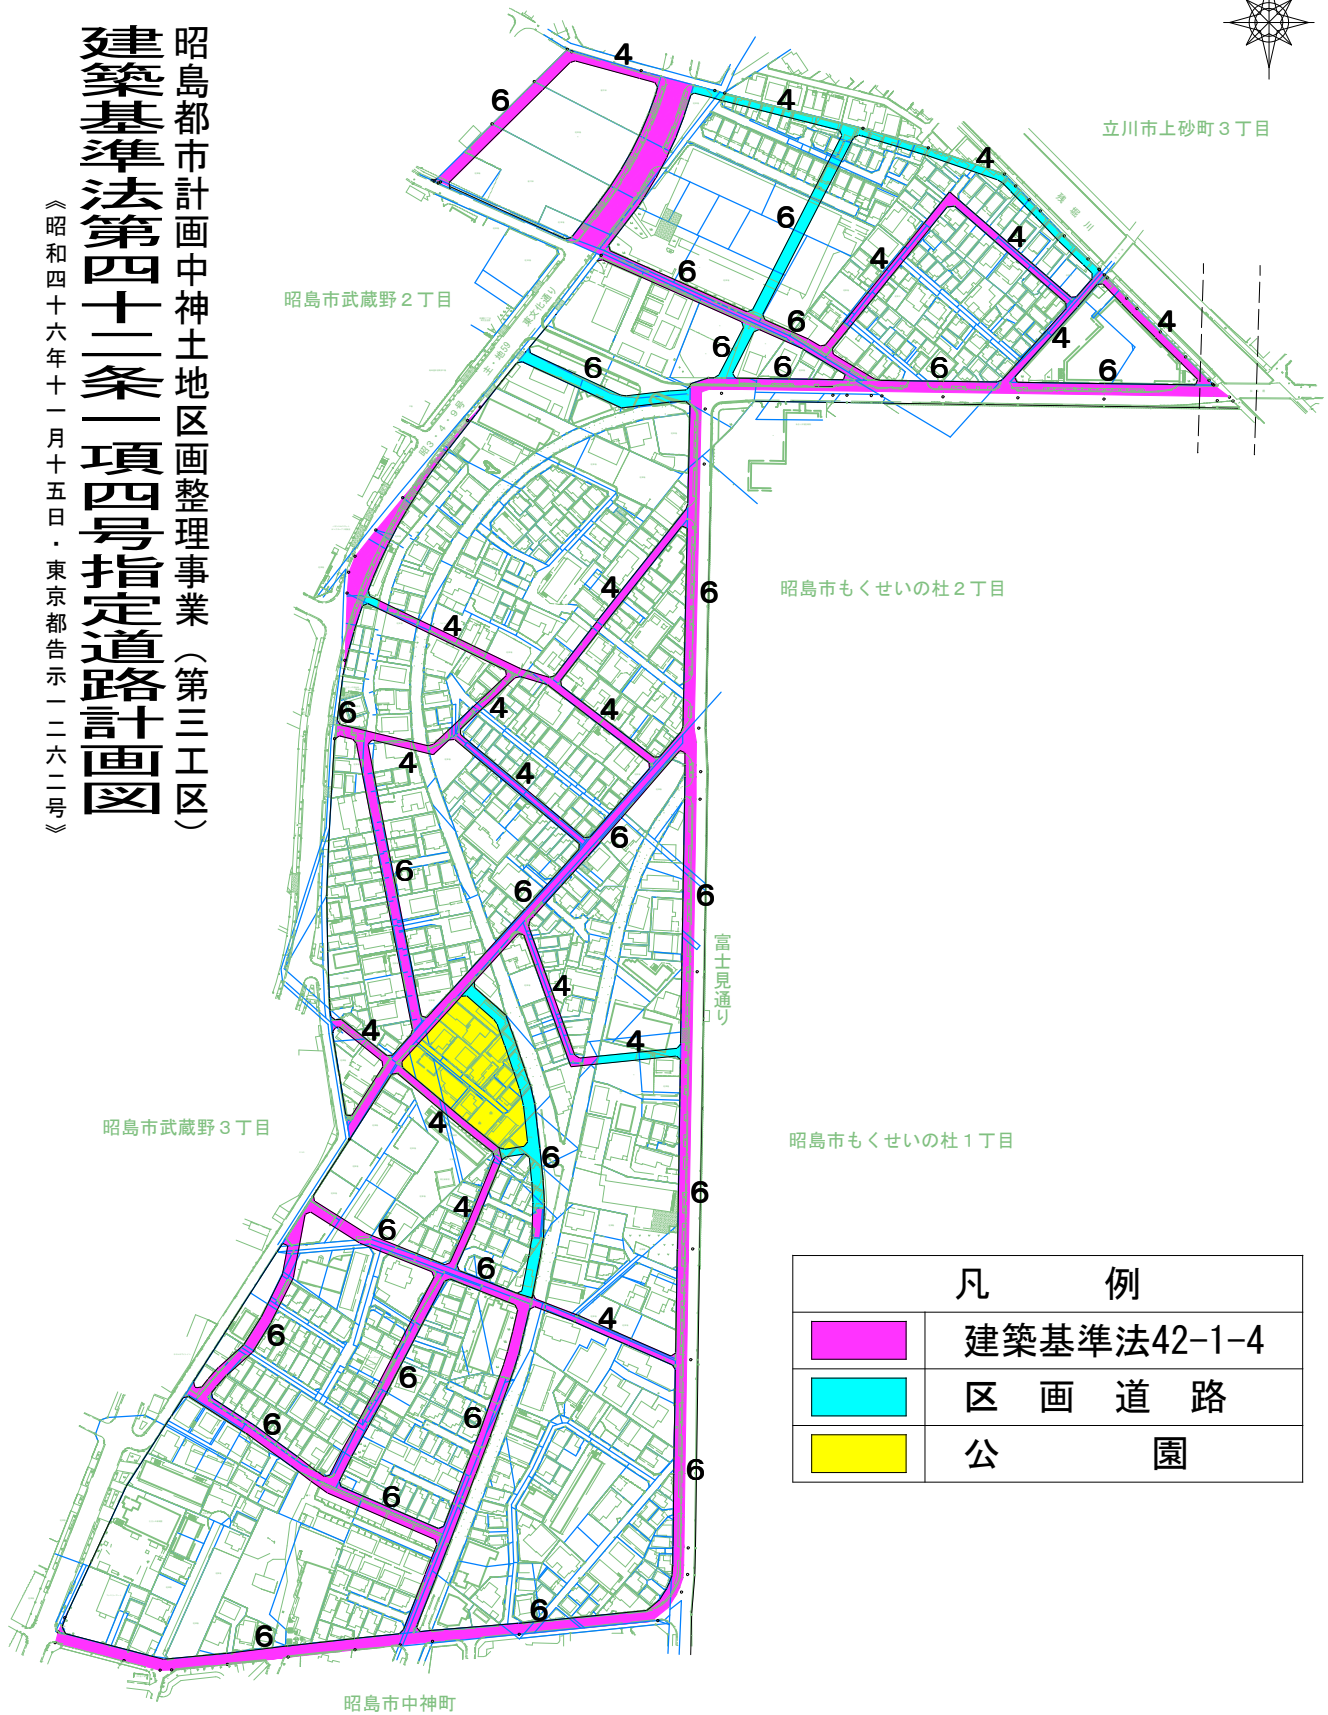

立川市一番町1丁目

立川市上砂町3丁目

昭島市武蔵野2丁目

昭島市もくせいの杜2丁目

富士見通り

昭島市武蔵野3丁目

昭島市もくせいの杜1丁目

昭島市中神町

昭島都市計画申土地地区画整理事業（第三工区） 建築基準法第四十二条一項四号指定道路計画図

《昭和四十六年十一月十五日・東京都告示一二六二号》

凡 例	
	建築基準法42-1-4
	区画道路
	公 園