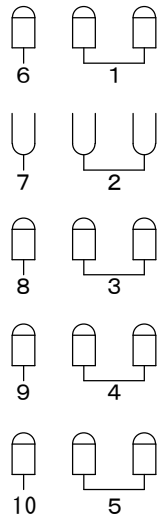

# 昭島市民会館大ホール 舞台照明 FRO・CL 回路表

**F R O** (10 Cir) CX-8MII×24台  
PL-64N×6台

- 1・6 (CX-8MII×3)
- 2・7 (PL-64N×3, 凸レンズに変更可)
- 3・8 (CX-8MII×3)
- 4・9 (CX-8MII×3)
- 5・10 (CX-8MII×3)

**1 C L** (18 Cir) CX-8MII×32台

6台5色

- ②・⑦・⑬ (CX-8MII×6)
- ③・⑨・⑮ (CX-8MII×6)
- ④・⑩・⑯ (CX-8MII×6)
- ⑥・⑫・⑰ (CX-8MII×6)
- ⑤・⑧・⑭ (CX-8MII×6)

8台3色

- ②・⑥・⑩・⑮ (CX-8MII×8)
- ③・⑦・⑫・⑯ (CX-8MII×8)
- ④・⑨・⑬・⑰ (CX-8MII×8)
- ①・⑱ (CX-8MII×2)
- ⑪ 空回路

**2 C L** (8 Cir) CX-8LII×12台