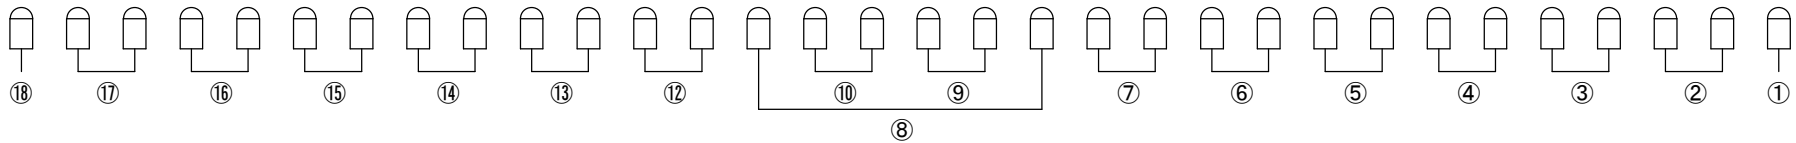

# 昭島市民会館大ホール 舞台照明 FRO・CL 回路表

**F R O** (10 Cir) CX-8MII×24台  
PL-64N×6台

- 1・6 (CX-8MII×3)
- 2・7 (PL-64N×3, 凸レンズに変更可)
- 3・8 (CX-8MII×3)
- 4・9 (CX-8MII×3)
- 5・10 (CX-8MII×3)

**1 C L** (18 Cir) CX-8MII×32台

6台5色

- ②・⑦・⑬ (CX-8MII×6)
- ③・⑨・⑮ (CX-8MII×6)
- ④・⑩・⑯ (CX-8MII×6)
- ⑥・⑫・⑰ (CX-8MII×6)
- ⑤・⑧・⑭ (CX-8MII×6)

8台3色

- ②・⑥・⑩・⑮ (CX-8MII×8)
- ③・⑦・⑫・⑯ (CX-8MII×8)
- ④・⑨・⑬・⑰ (CX-8MII×8)
- ①・⑱ (CX-8MII×2)
- ⑪ 空回路

**2 C L** (8 Cir) CX-8LII×12台