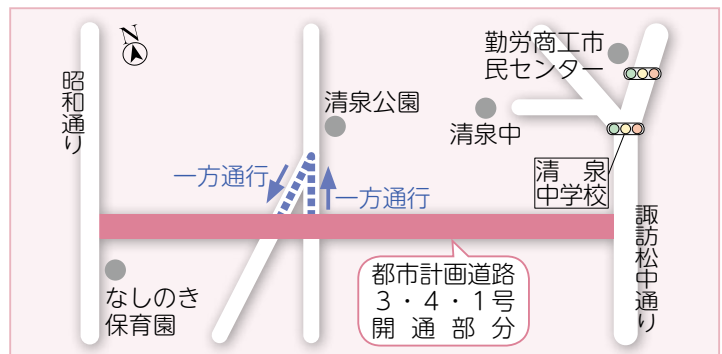

都市計画道路3・4・1号(昭島中央線)が一部開通

下の図のとおり、諏訪松中通り(都道162号線)から昭和通り(市道昭島21号)までの区間が、3月30日(月)の午後2時に開通します。これに伴い、接続道路の一部(.....の部分)が一方通行になります。

☆詳しくは、道路の整備については建設課、管理については管理課へ。

曜日	サービスステーション	時間	日程
第1・第3	偕生園	午後2:15～3:00	4/7・21 5/19
	朝日町いこい公園	午後3:30～4:15	6/2・16
	昭島病院内	午後2:00～3:00	4/1・15 5/20
第2・第4	武蔵野二丁目北児童遊園	午後3:30～4:15	6/3・17
	東京西徳洲会病院内	午後2:15～3:00	4/3・17 5/1・15
毎週	田中町住宅	午後3:30～4:15	6/5・19
	大神会館	午後2:15～3:00	4/14・28 5/12・26
	北文化公園	午後3:30～4:15	6/9・23
第2・第4	拝島公園	午後2:15～3:00	4/8・22 5/13・27
	東ノ岡児童遊園	午後3:30～4:15	6/10・24
第1・第3	あおぞら公園	午後3:30～4:15	4/9・23 5/14・28
	西武拝島ハイツ	午後2:15～3:00	6/11・25
毎週	堀向会館	午後3:30～4:15	4/10・24 5/8・22
	昭和公園	午後2:00～4:00	6/12・26
毎週	東中神駅南口ロータリー	午後6:00～8:00	

新サービスステーションを増設!

移動図書館「もくせくら」
4～6月の巡回日程