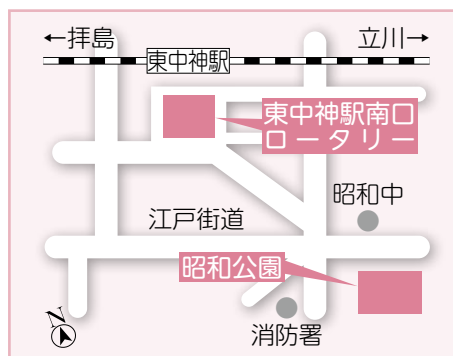

都市計画道路3・4・1号(昭島中央線)が一部開通

下の図のとおり、諏訪松中通り(都道162号線)から昭和通り(市道昭島21号)までの区間が、3月30日(月)の午後2時に開通します。これに伴い、接続道路の一部(.....の部分)が一方通行になります。

☆詳しくは、道路の整備については建設課、管理については管理課へ。

曜日	サービスステーション	時間	日程
第1・第3	偕生園	午後2:15～3:00	4/7・21 5/19
	朝日町いこい公園	午後3:30～4:15	6/2・16
	昭島病院内	午後2:00～3:00	4/1・15 5/20
第2・第4	武蔵野二丁目北児童遊園	午後3:30～4:15	6/3・17
	東京西徳洲会病院内	午後2:15～3:00	4/3・17 5/1・15
毎週	田中町住宅	午後3:30～4:15	6/5・19
	大神会館	午後2:15～3:00	4/14・28 5/12・26
	北文化公園	午後3:30～4:15	6/9・23
第2・第4	拝島公園	午後2:15～3:00	4/8・22 5/13・27
	東ノ岡児童遊園	午後3:30～4:15	6/10・24
第1・第3	あおぞら公園	午後3:30～4:15	4/9・23 5/14・28
	西武拝島ハイツ	午後2:15～3:00	6/11・25
毎週	堀向会館	午後3:30～4:15	4/10・24 5/8・22
	昭和公園	午後2:00～4:00	6/12・26
毎週	東中神駅南口ロータリー	午後6:00～8:00	

※市民図書館の休館日・祝日は、巡回しません。
※天候によっては中止することがあります。
※貸出し期間は資料の種類、及び、サービスステーションによって異なります。詳しくは問い合わせてください。

4月1日から新たに、昭島公園と東中神駅南口ロータリーにサービスステーションを設けます。場所は下の図のとおりです。
図書の貸し出し・返却のほか、貸出券の発行もできます(東中神駅南口ロータリーは、返却予約した図書の受け取りのみ)。
☆詳しくは、市民図書館 ☎ 543 へ。