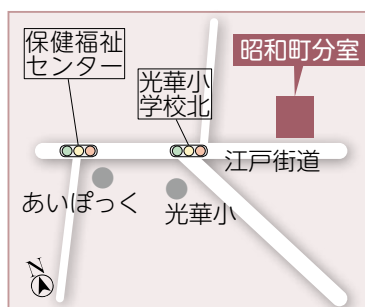

東京都知事選挙の投票所を一部変更

7月5日に執行する東京都知事選挙の投票所を、次のとおり変更します。該当する投票区の方は、ご注意ください。

投票所などについて詳しくは、投票所入場整理券、選挙特報あさしま、市ホームページをご覧ください。

◇投票所

* 第2投票所 = 富士見丘小を富士見会館に

* 第6投票所 = 中神小を朝日会館に

* 第9投票所 = 光華小を昭和町分室に

* 第10投票所 = 成隣小を大神会館に

* 第19投票所 = 田中小体育館を田中小昇降口に

☆詳しくは、選挙管理委員会事務局へ。

▲第2投票所

▲第6投票所

▲第9投票所

▲第10投票所